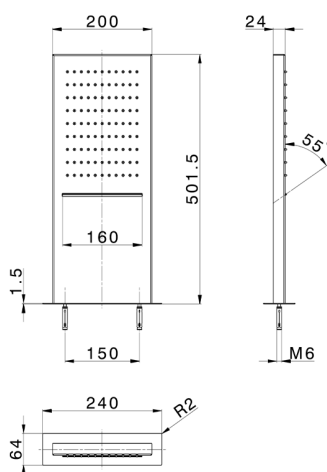

Soffione rettangolare a parete ZEN_ZS122070

MODELLO **ZS122070**

Soffione rettangolare a parete, funzioni pioggia, cascata, acciaio inox AISI 304

FINITURE DISPONIBILI

- **40** 40 Nero Opaco
- **4Q** 4Q Bianco Opaco
- **D1** D1 Inox Spazzolato
- **D2** D2 Inox Lucido

CARATTERISTICHE

2025-02-05