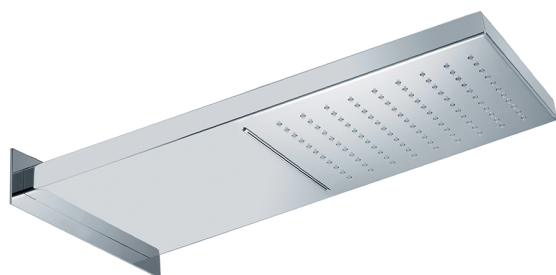

Soffione rettangolare a parete ZEN_ZS122070

MODELLO **ZS122070**

Soffione rettangolare a parete, funzioni pioggia, cascata, acciaio inox AISI 304

FINITURE DISPONIBILI

- **40** 40 Nero Opaco
- **4Q** 4Q Bianco Opaco
- **D1** D1 Inox Spazzolato
- **D2** D2 Inox Lucido

CARATTERISTICHE

2025-02-05