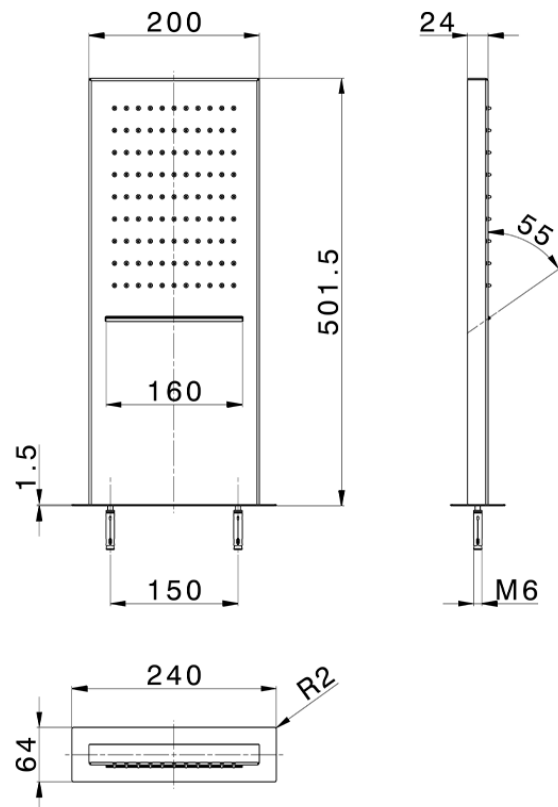

## Soffione rettangolare a parete ZEN\_ZS122070

ZS122070

<https://www.huberitalia.com/soffione-rettangolare-a-parete-zen-zs122070>

2025-02-05