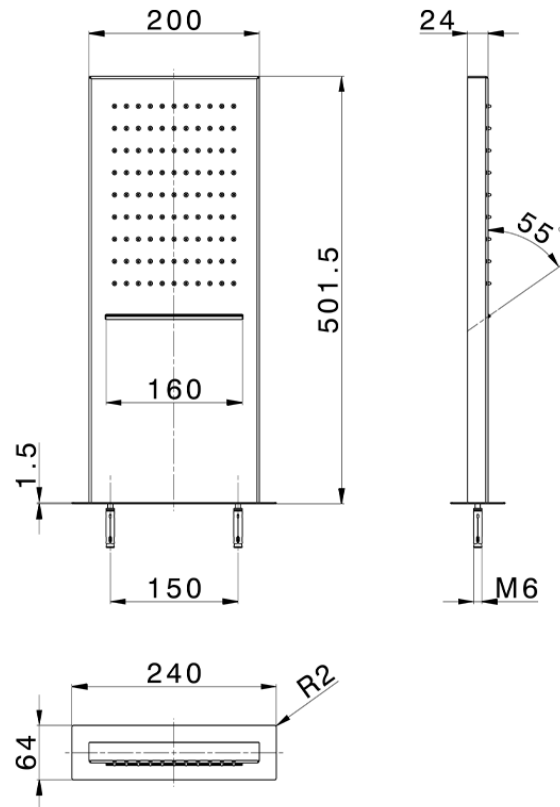

Soffione rettangolare a parete ZEN_ZS122070

ZS122070

<https://www.huberitalia.com/soffione-rettangolare-a-parete-zen-zs122070>

2025-02-05