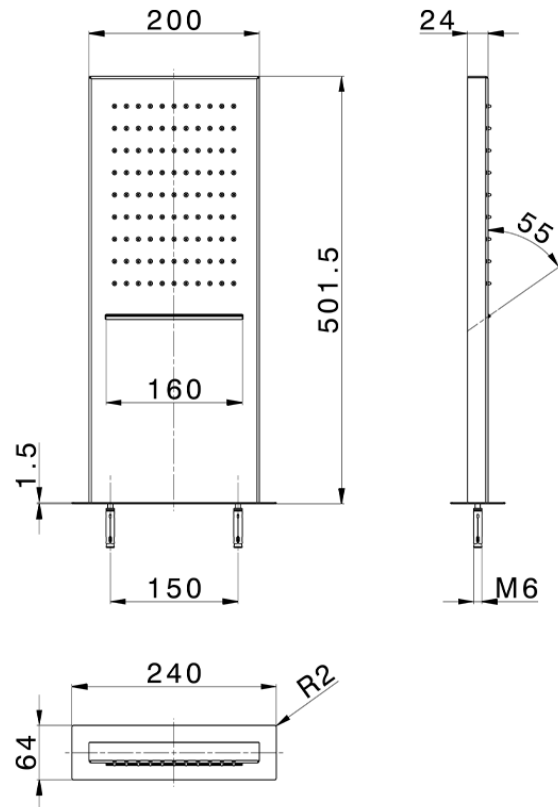

Soffione rettangolare a parete ZEN_ZS122070

ZS122070

<https://www.huberitalia.com/soffione-rettangolare-a-parete-zen-zs122070>

2025-02-05