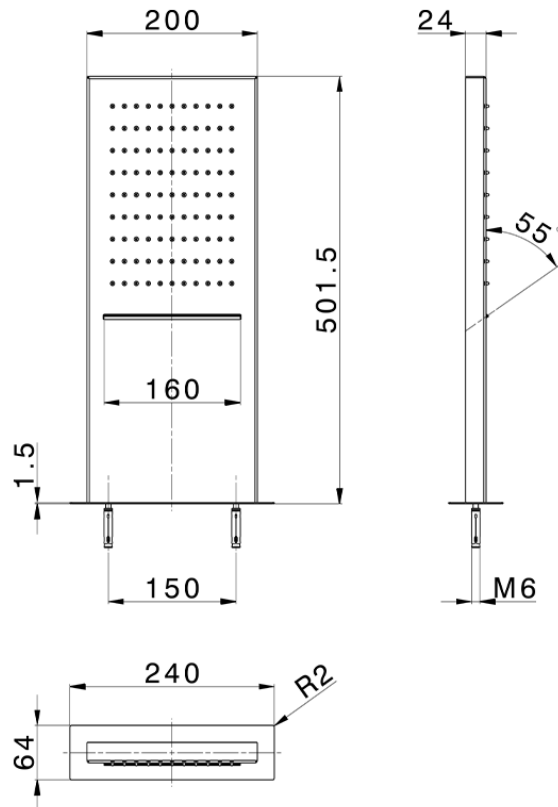

Soffione rettangolare a parete ZEN_ZS122070

ZS122070

<https://www.huberitalia.com/soffione-rettangolare-a-parete-zen-zs122070>

2024-12-22