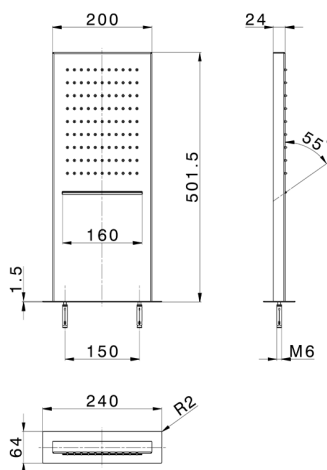

Soffione rettangolare a parete ZEN_ZS122070

MODELLO **ZS122070**

Soffione rettangolare a parete, funzioni pioggia, cascata, acciaio inox AISI 304

FINITURE DISPONIBILI

- **40** 40 Nero Opaco
- **4Q** 4Q Bianco Opaco
- **D1** D1 Inox Spazzolato
- **D2** D2 Inox Lucido

CARATTERISTICHE

2025-02-05