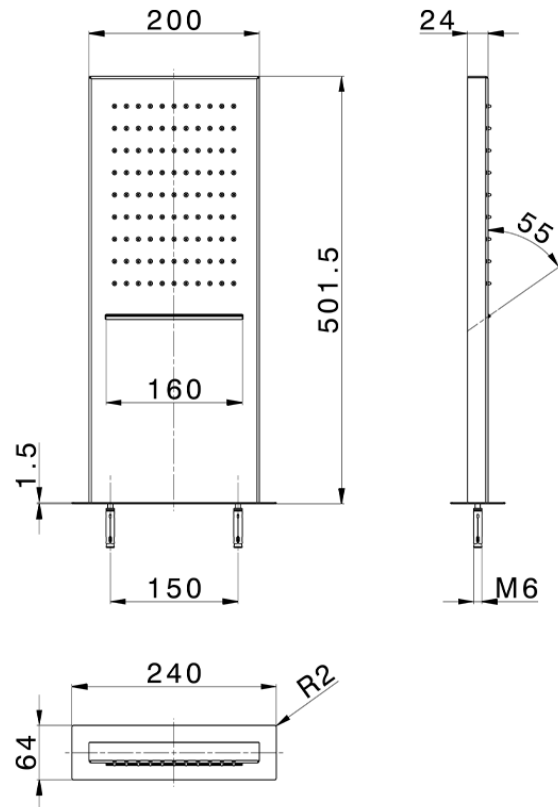

Soffione rettangolare a parete ZEN\_ZS122070

ZS122070

<https://www.huberitalia.com/soffione-rettangolare-a-parete-zen-zs122070>

2025-02-05