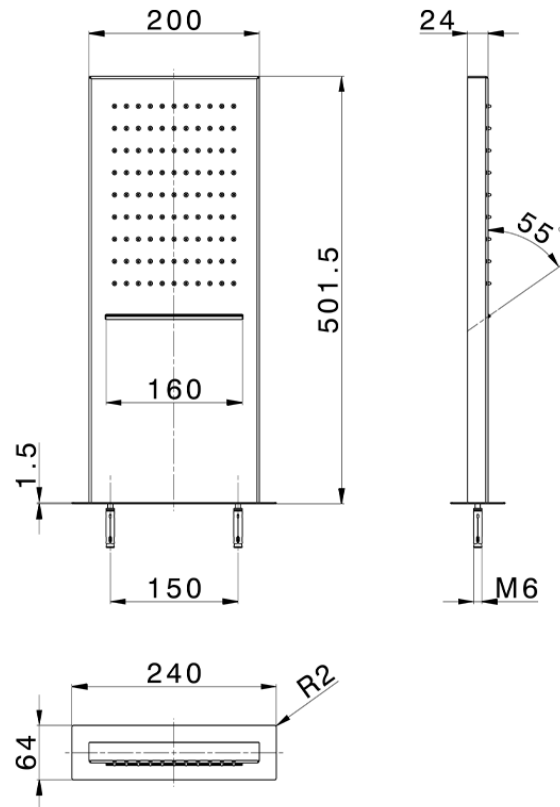

Soffione rettangolare a parete ZEN_ZS122070

ZS122070

<https://www.huberitalia.com/soffione-rettangolare-a-parete-zen-zs122070>

2024-12-22