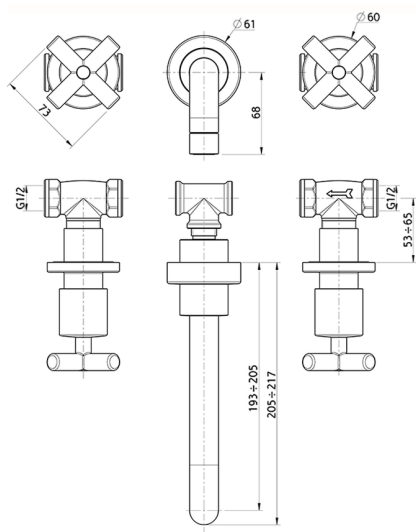

Miscelatore lavabo 3 fori a parete SUITE_SU003510

MODELLO **SU003510**

Miscelatore lavabo 3 fori a parete, senza scarico automatico

FINITURE DISPONIBILI

-  **21** 21 Cromo
-  **40** 40 Nero Opaco
-  **2F** 2F Nichel Spazzolato
-  **2W** 2W Oro Spazzolato

CARATTERISTICHE

Miscelatore lavabo 3 fori a parete SUITE_SU003510

SU003510

<https://www.huberitalia.com/miscelatore-lavabo-3-fori-a-parete-suite-su003510>

2024-12-22