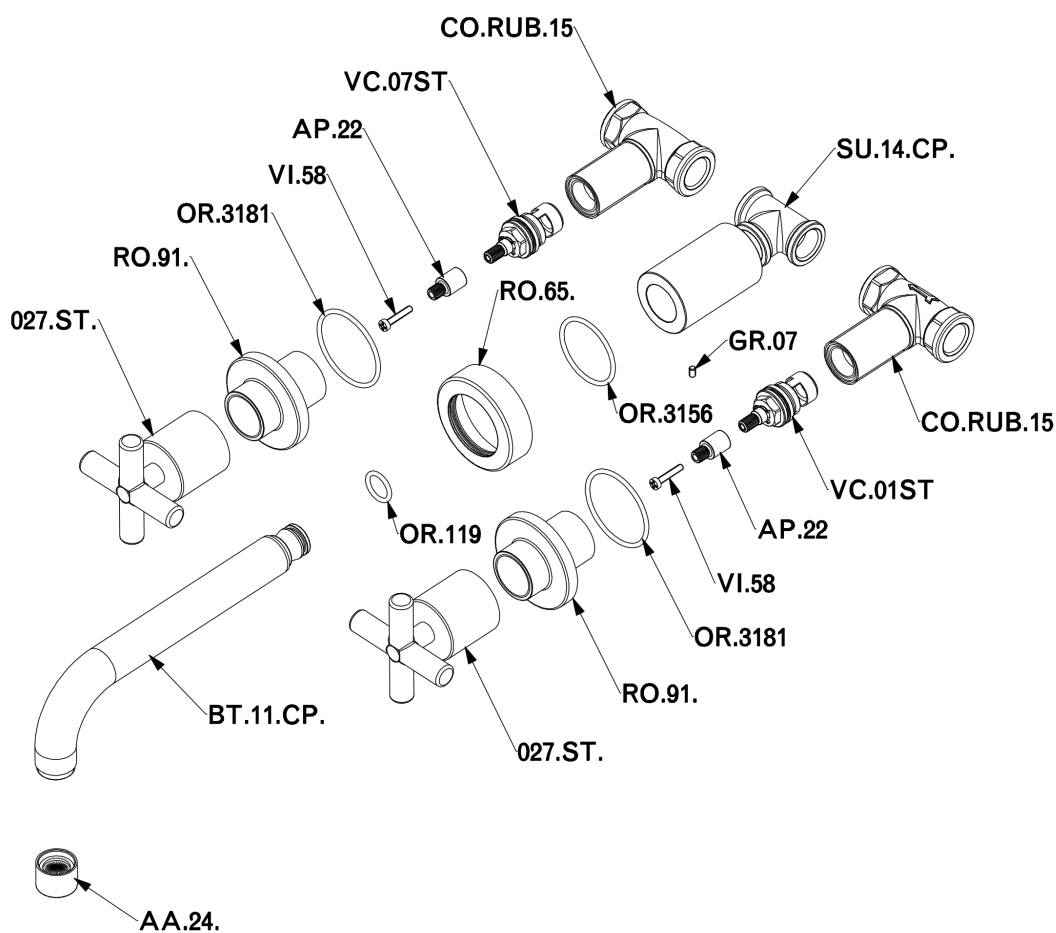

Miscelatore lavabo 3 fori a parete SUITE_SU003510

SU003510

<https://www.huberitalia.com/miscelatore-lavabo-3-fori-a-parete-suite-su003510>

2024-12-22