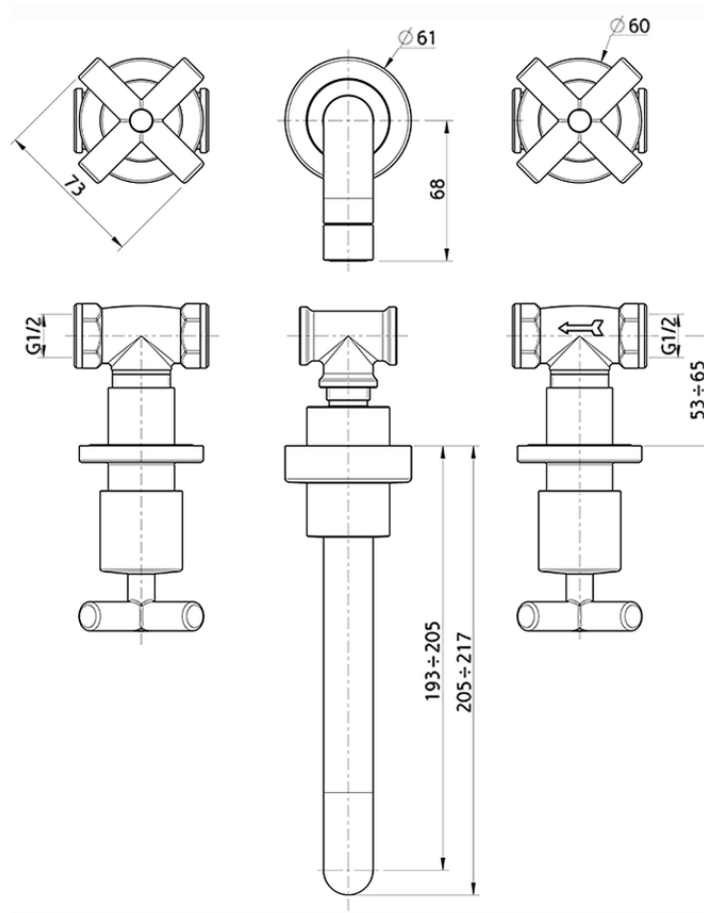

## Miscelatore lavabo 3 fori a parete SUITE\_SU003510

SU003510

<https://www.huberitalia.com/miscelatore-lavabo-3-fori-a-parete-suite-su003510>

2024-12-22