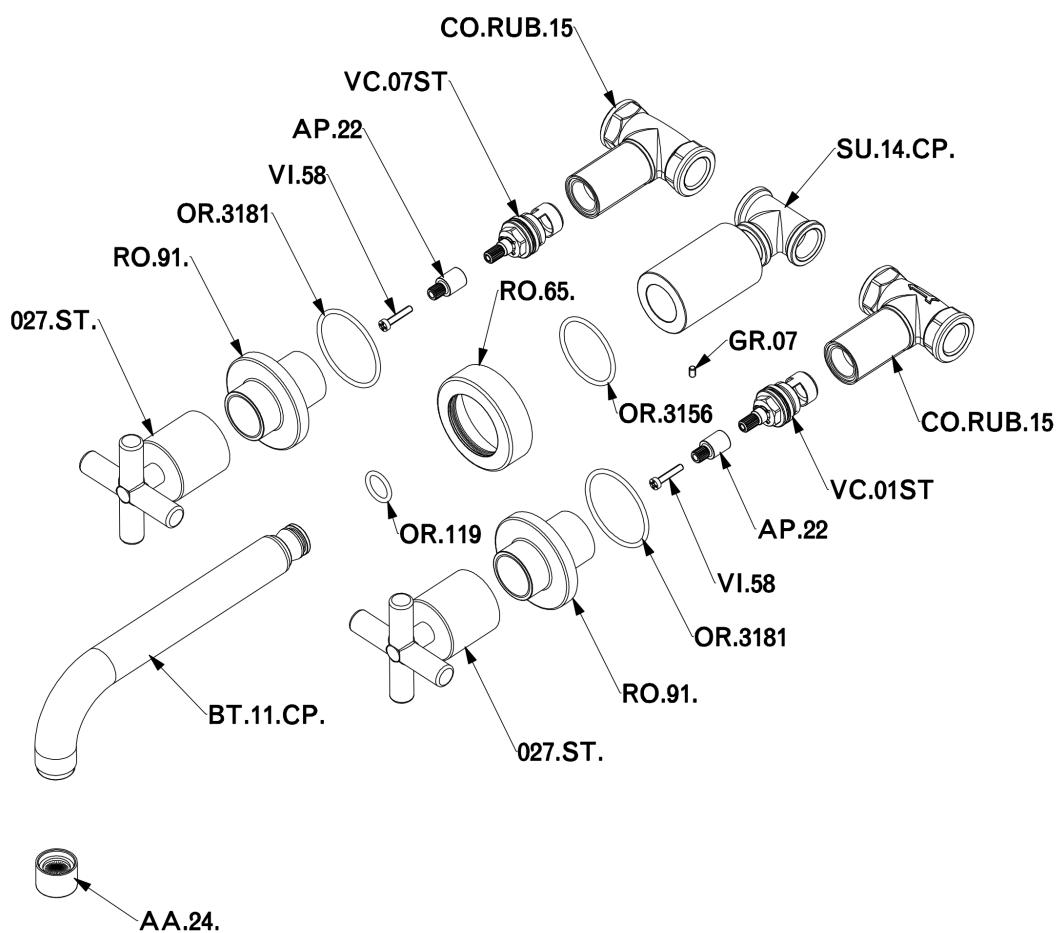

Miscelatore lavabo 3 fori a parete SUITE_SU003510

MODELLO **SU003510**

Miscelatore lavabo 3 fori a parete, senza scarico automatico

FINITURE DISPONIBILI

-  **21** 21 Cromo
-  **40** 40 Nero Opaco
-  **2F** 2F Nichel Spazzolato
-  **2W** 2W Oro Spazzolato

CARATTERISTICHE

Miscelatore lavabo 3 fori a parete SUITE_SU003510

SU003510

<https://www.huberitalia.com/miscelatore-lavabo-3-fori-a-parete-suite-su003510>

2024-12-31