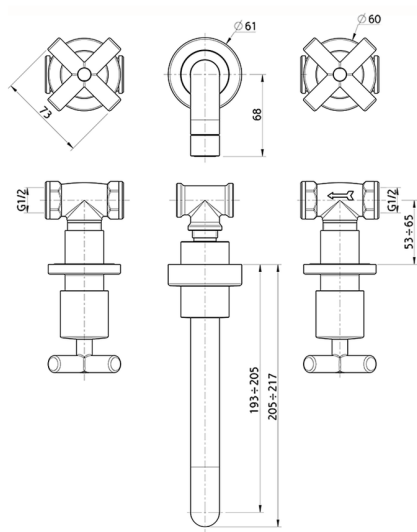

Miscelatore lavabo 3 fori a parete SUITE_SU003510

MODELLO **SU003510**

Miscelatore lavabo 3 fori a parete, senza scarico automatico

FINITURE DISPONIBILI

-  **21** 21 Cromo
-  **40** 40 Nero Opaco
-  **2F** 2F Nichel Spazzolato
-  **2W** 2W Oro Spazzolato

CARATTERISTICHE

Miscelatore lavabo 3 fori a parete SUITE_SU003510

SU003510

<https://www.huberitalia.com/miscelatore-lavabo-3-fori-a-parete-suite-su003510>

2024-12-31