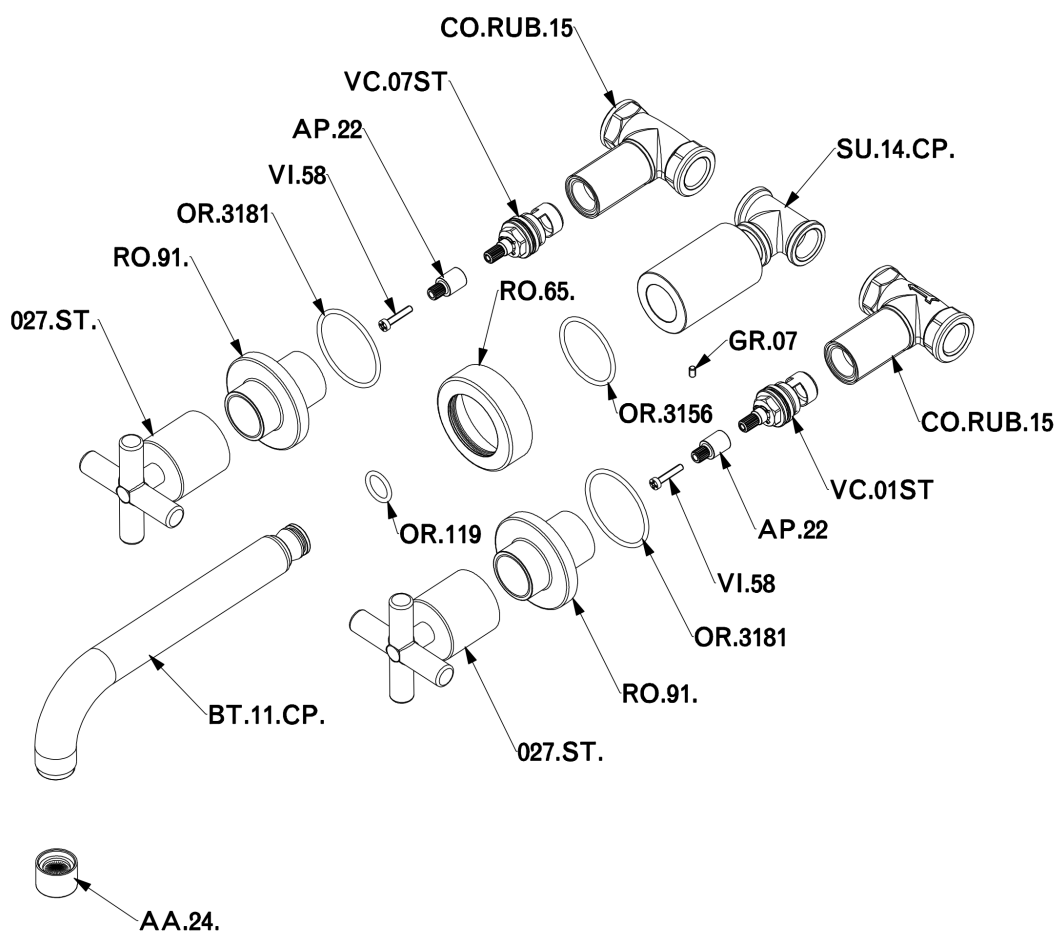

## Miscelatore lavabo 3 fori a parete SUITE\_SU003510

SU003510

<https://www.huberitalia.com/miscelatore-lavabo-3-fori-a-parete-suite-su003510>

2024-12-22