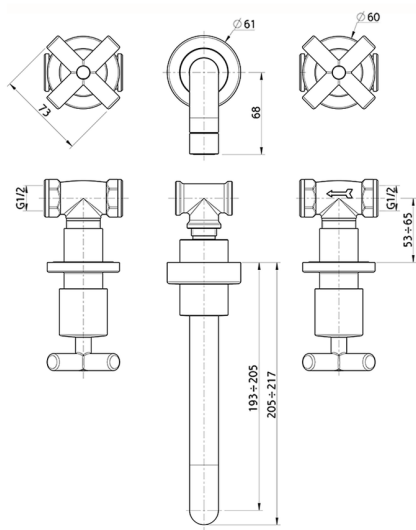

Miscelatore lavabo 3 fori a parete SUITE_SU003510

MODELLO **SU003510**

Miscelatore lavabo 3 fori a parete, senza scarico automatico

FINITURE DISPONIBILI

-  **21** 21 Cromo
-  **40** 40 Nero Opaco
-  **2F** 2F Nichel Spazzolato
-  **2W** 2W Oro Spazzolato

CARATTERISTICHE

Miscelatore lavabo 3 fori a parete SUITE_SU003510

SU003510

<https://www.huberitalia.com/miscelatore-lavabo-3-fori-a-parete-suite-su003510>

2024-12-22