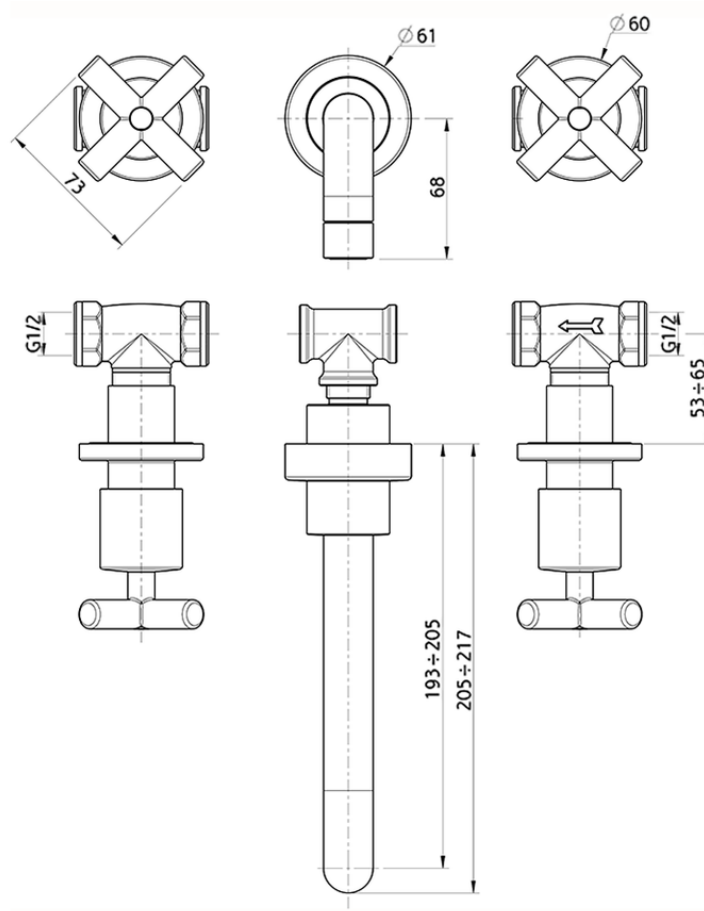

## Miscelatore lavabo 3 fori a parete SUITE\_SU003510

SU003510

<https://www.huberitalia.com/miscelatore-lavabo-3-fori-a-parete-suite-su003510>

2024-12-22