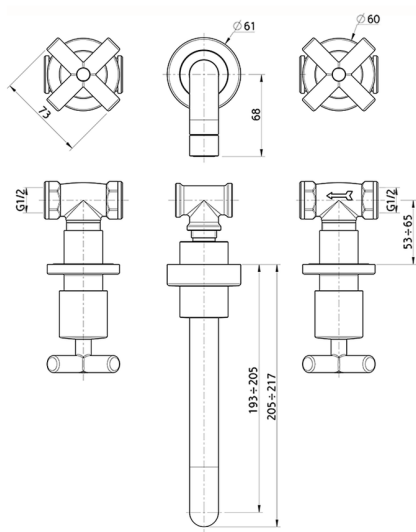

Miscelatore lavabo 3 fori a parete SUITE_SU003510

MODELLO **SU003510**

Miscelatore lavabo 3 fori a parete, senza scarico automatico

FINITURE DISPONIBILI

-  **21** 21 Cromo
-  **40** 40 Nero Opaco
-  **2F** 2F Nichel Spazzolato
-  **2W** 2W Oro Spazzolato

CARATTERISTICHE

Miscelatore lavabo 3 fori a parete SUITE_SU003510

SU003510

<https://www.huberitalia.com/miscelatore-lavabo-3-fori-a-parete-suite-su003510>

2024-12-22