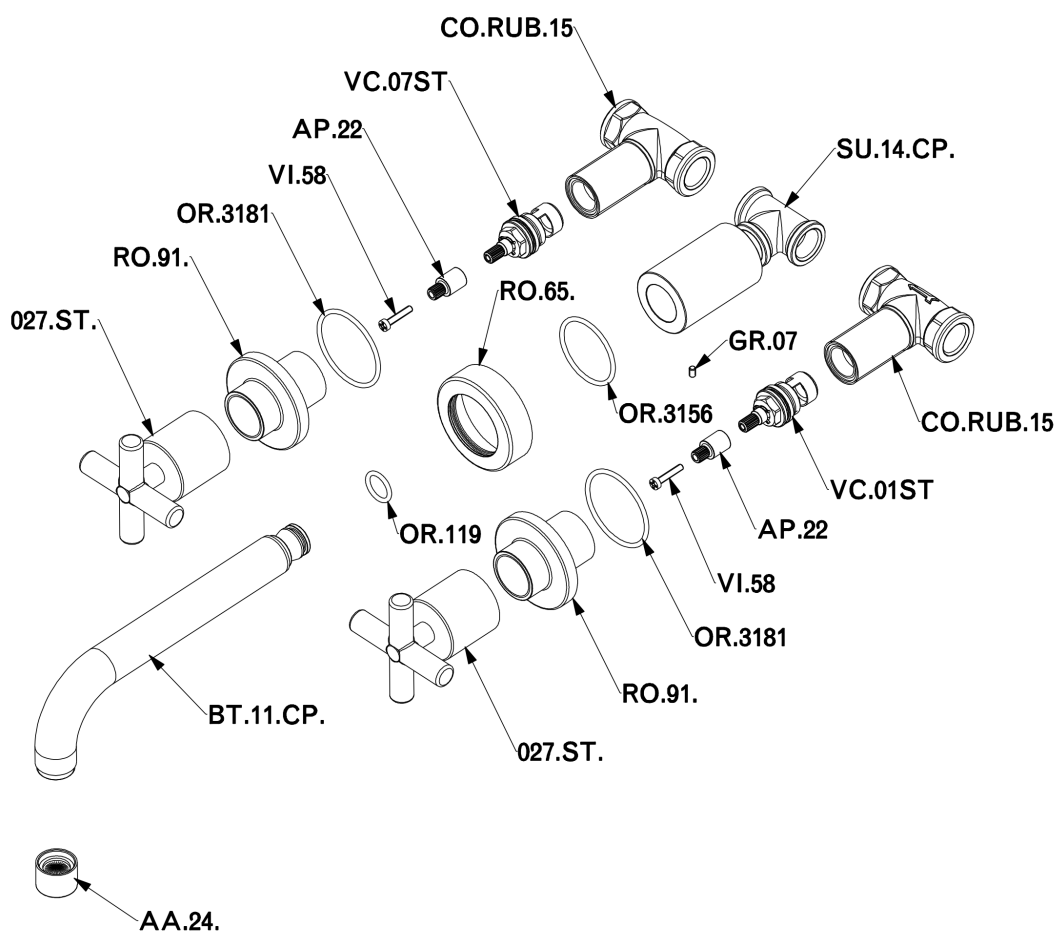

Miscelatore lavabo 3 fori a parete SUITE_SU003510

MODELLO **SU003510**

Miscelatore lavabo 3 fori a parete, senza scarico automatico

FINITURE DISPONIBILI

-  **21** 21 Cromo
-  **40** 40 Nero Opaco
-  **2F** 2F Nichel Spazzolato
-  **2W** 2W Oro Spazzolato

CARATTERISTICHE

Miscelatore lavabo 3 fori a parete SUITE_SU003510

SU003510

<https://www.huberitalia.com/miscelatore-lavabo-3-fori-a-parete-suite-su003510>

2024-12-22