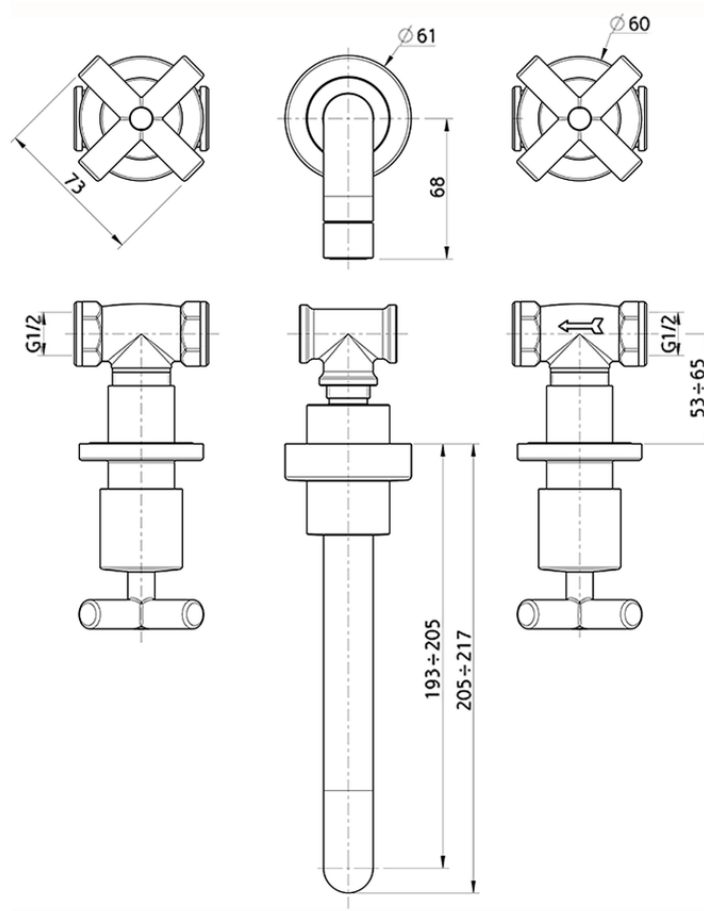

Miscelatore lavabo 3 fori a parete SUITE_SU003510

SU003510

<https://www.huberitalia.com/miscelatore-lavabo-3-fori-a-parete-suite-su003510>

2024-12-22