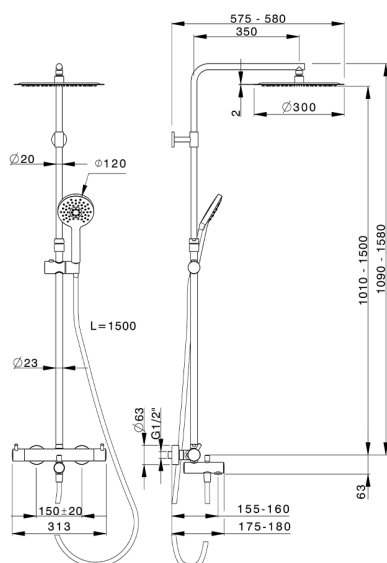

## Colonna vasca termostatica 3 funzioni COLUMNS\_K2C8501D

MODELLO **K2C8501D**

Colonna doccia termostatica 2 funzioni, devia stop 2 uscite, colonna telescopica, supporto doccetta scorrevole, doccetta 3 getti D.120 mm ABS, soffione tondo D.300 mm sp.2 mm in INOX, flessibile liscio SILVERFLEX 150 cm

FINITURE DISPONIBILI

-  **21** 21 Cromo
-  **40** 40 Nero Opaco

CARATTERISTICHE

Ricambio Cartuccia **22.04A.AR - ZZ97279004**

**Cartuccia Termostatica Argo 2 (filtro lungo)**

### DeviaStop

La tecnologia Devia Stop di Huber consente con un semplice movimento rotativo di gestire la portata dell'acqua e di scegliere la modalità d'erogazione (soffione, doccetta a mano).