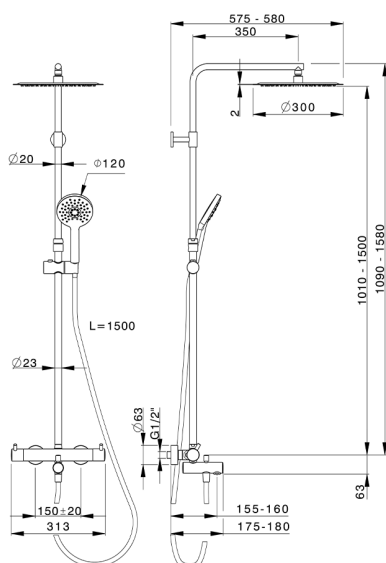

Colonna vasca termostatica 3 funzioni COLUMNS_K2C8501D

MODELLO **K2C8501D**

Colonna doccia termostatica 2 funzioni, devia stop 2 uscite, colonna telescopica, supporto doccetta scorrevole, doccetta 3 getti D.120 mm ABS, soffione tondo D.300 mm sp.2 mm in INOX, flessibile liscio SILVERFLEX 150 cm

FINITURE DISPONIBILI

-  **21** 21 Cromo
-  **40** 40 Nero Opaco

CARATTERISTICHE

Ricambio Cartuccia **22.04A.AR - ZZ97279004**

Cartuccia Termostatica Argo 2 (filtro lungo)

DeviaStop

La tecnologia Devia Stop di Huber consente con un semplice movimento rotativo di gestire la portata dell'acqua e di scegliere la modalità d'erogazione (soffione, doccetta a mano).