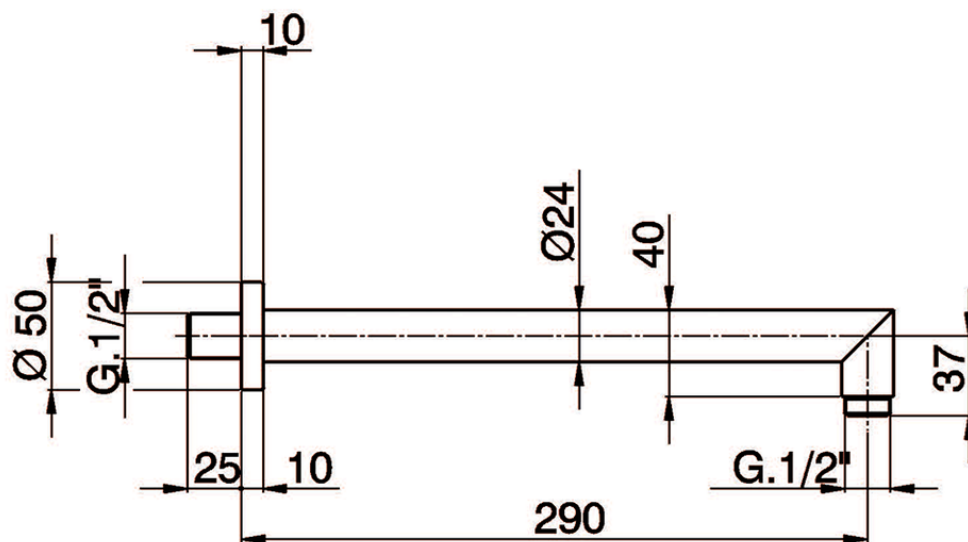

Braccio doccia SHOWER_SS013243

SS013243

<https://huberitalia.com/braccio-doccia-shower-ss013243>

2024-11-21