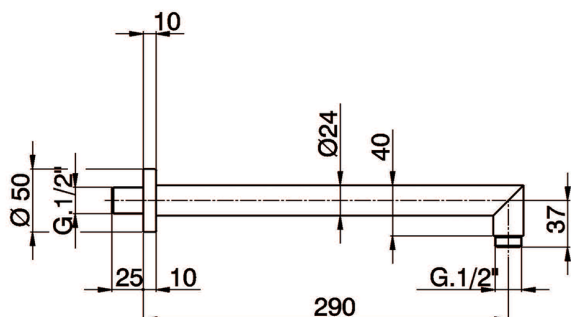

## Braccio doccia SHOWER\_SS013243

MODELLO **SS013243**

Braccio doccia, L.290 mm

FINITURE DISPONIBILI

-  **21** 21 Cromo
-  **2A** 2A Nichel Satinato Spazzolato
-  **2B** 2B Nichel Lucido
-  **2F** 2F Nichel Spazzolato
-  **40** 40 Nero Opaco
-  **4Q** 4Q Bianco Opaco
-  **2P** 2P Oro Rosa