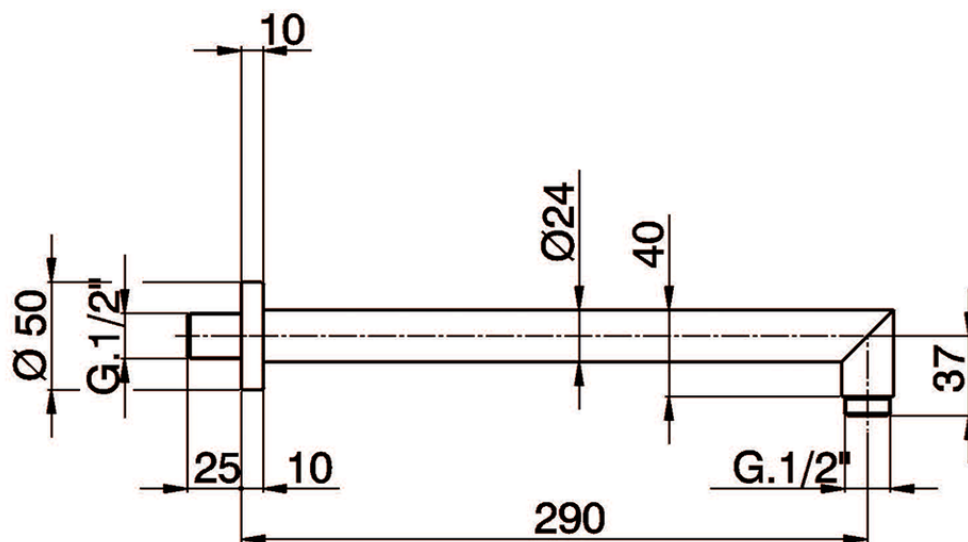

Braccio doccia SHOWER_SS013243

SS013243

<https://huberitalia.com/braccio-doccia-shower-ss013243>

2024-11-23