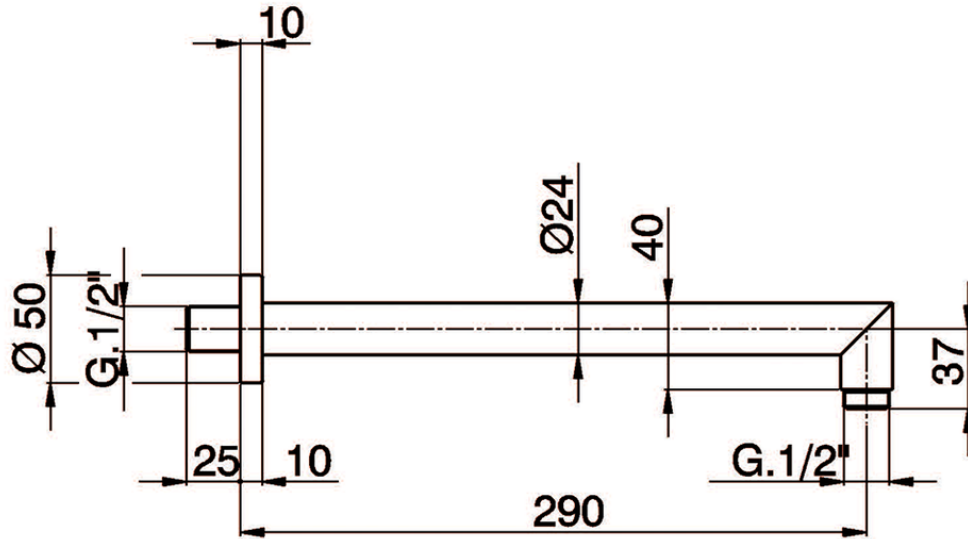

Braccio doccia SHOWER_SS013243

SS013243

<https://huberitalia.com/braccio-doccia-shower-ss013243>

2024-11-23