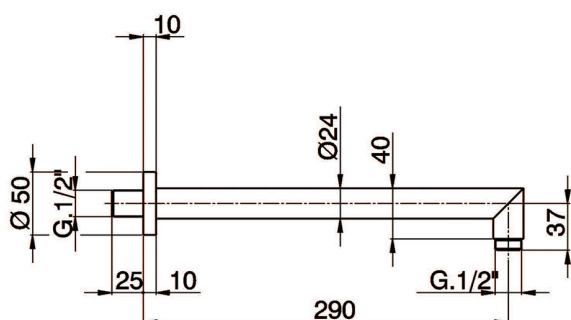

Braccio doccia SHOWER_SS013243

MODELLO **SS013243**

Braccio doccia, L.290 mm

FINITURE DISPONIBILI

-  **21** 21 Cromo
-  **2A** 2A Nichel Satinato Spazzolato
-  **2B** 2B Nichel Lucido
-  **2F** 2F Nichel Spazzolato
-  **40** 40 Nero Opaco
-  **4Q** 4Q Bianco Opaco
-  **2P** 2P Oro Rosa