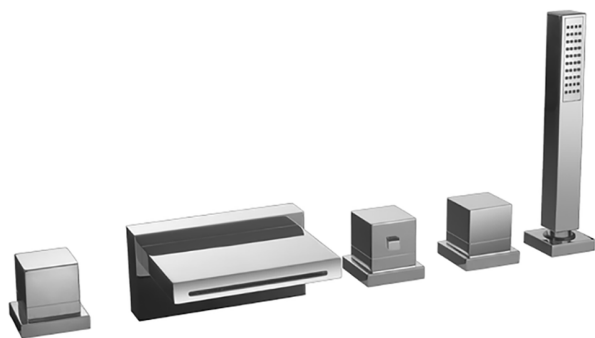

Miscelatore termostatico bordo vasca 5 fori NUOVA EGO_NET77010

MODELLO **NET77010**

Miscelatore termostatico bordo vasca 5 fori,deviatore 2 uscite,doccetta monogetto minimalista quadra 27x27 mm ABS,flessibile estraibile 150 cm

FINITURE DISPONIBILI

-  **21** 21 Cromo
-  **2F** 2F Nichel Spazzolato
-  **40** 40 Nero Opaco
-  **4Q** 4Q Bianco Opaco

CARATTERISTICHE

Ricambio Cartuccia **24.04A.PP**

Cartuccia Termostatica Plus P 8X20

Termostatico

Il Termostatico Huber è il tuo personale gestore dell'acqua che ti aiuta a gestire e controllare acqua ed energia senza sprechi.

2024-11-23