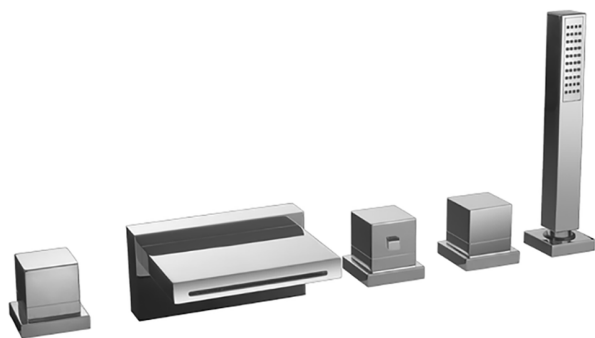

Miscelatore termostatico bordo vasca 5 fori NUOVA EGO_NET77010

MODELLO **NET77010**

Miscelatore termostatico bordo vasca 5 fori,deviatore 2 uscite,doccetta monogetto minimalista quadra 27x27 mm ABS,flessibile estraibile 150 cm

FINITURE DISPONIBILI

-  **21** 21 Cromo
-  **2F** 2F Nichel Spazzolato
-  **40** 40 Nero Opaco
-  **4Q** 4Q Bianco Opaco

CARATTERISTICHE

Ricambio Cartuccia **24.04A.PP**

Cartuccia Termostatica Plus P 8X20

Termostatico

Il Termostatico Huber è il tuo personale gestore dell'acqua che ti aiuta a gestire e controllare acqua ed energia senza sprechi.

2024-11-21