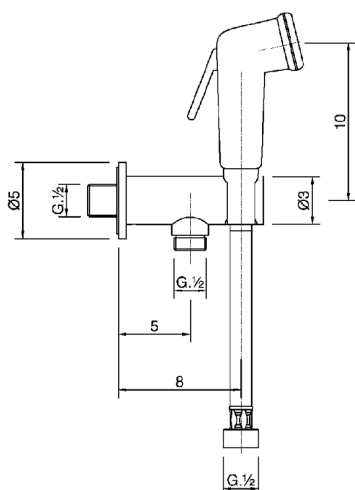

Set doccetta igienica completo COLLETTIVITÀ_BC007910

MODELLO **BC007910**

Set doccetta igienica completo, supporto murale con valvola di sicurezza, doccetta igienica, flex PVC 120 cm

FINITURE DISPONIBILI

CARATTERISTICHE

Doccetta igienica

Doccetta Igienica

Doccetta igienica multiforo, per la cura dell'igiene personale.

2024-12-22