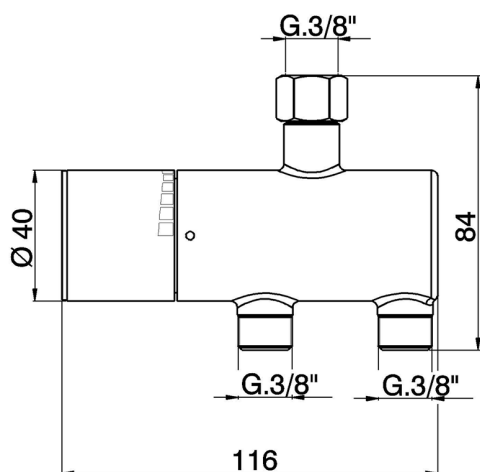

Limitatore di temperatura sotto lavabo COLLETTIVITÀ_TYT83010

MODELLO **TYT83010**

Limitatore di temperatura sotto lavabo, senza kit d'installazione

FINITURE DISPONIBILI

CARATTERISTICHE

2024-11-23