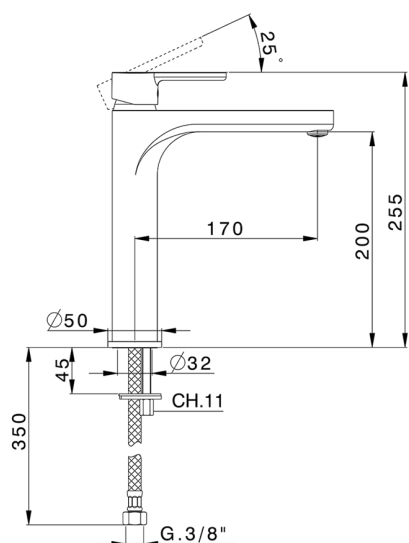

Miscelatore monocomando lavabo alto H2_H2003540

MODELLO **H2003540**

Miscelatore monocomando lavabo alto, senza scarico automatico, flex inox G.3/8"

FINITURE DISPONIBILI

21 21 Cromo

CARATTERISTICHE

Ricambio Cartuccia **ZZ95435000**

Cartuccia Monocomando 35 mm

2024-11-23