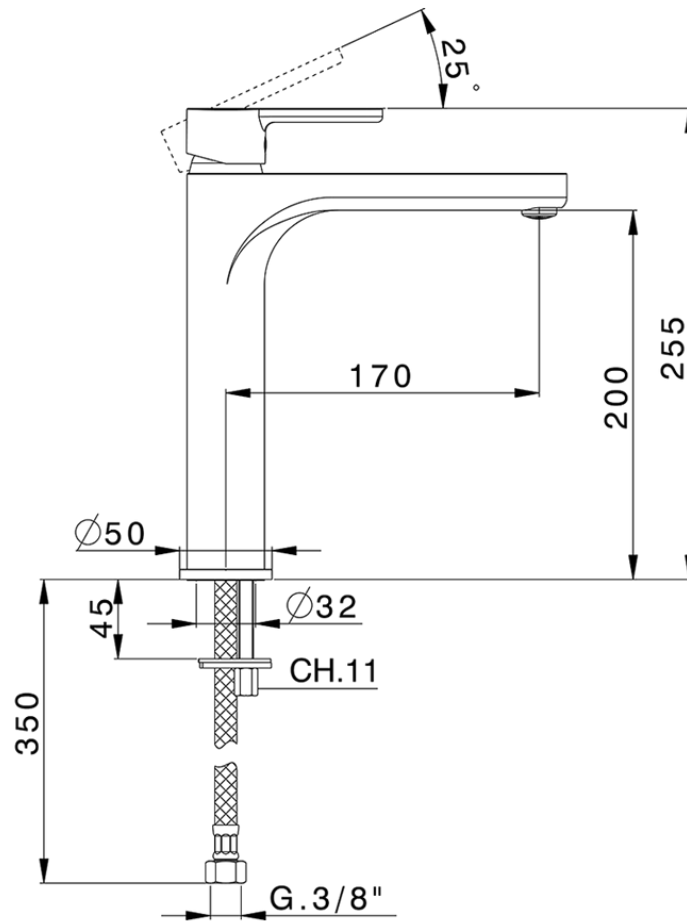

Miscelatore monocomando lavabo alto H2_H2003540

H2003540

<https://huberitalia.com/miscelatore-monocomando-lavabo-alto-h2-h2003540>

2024-11-23