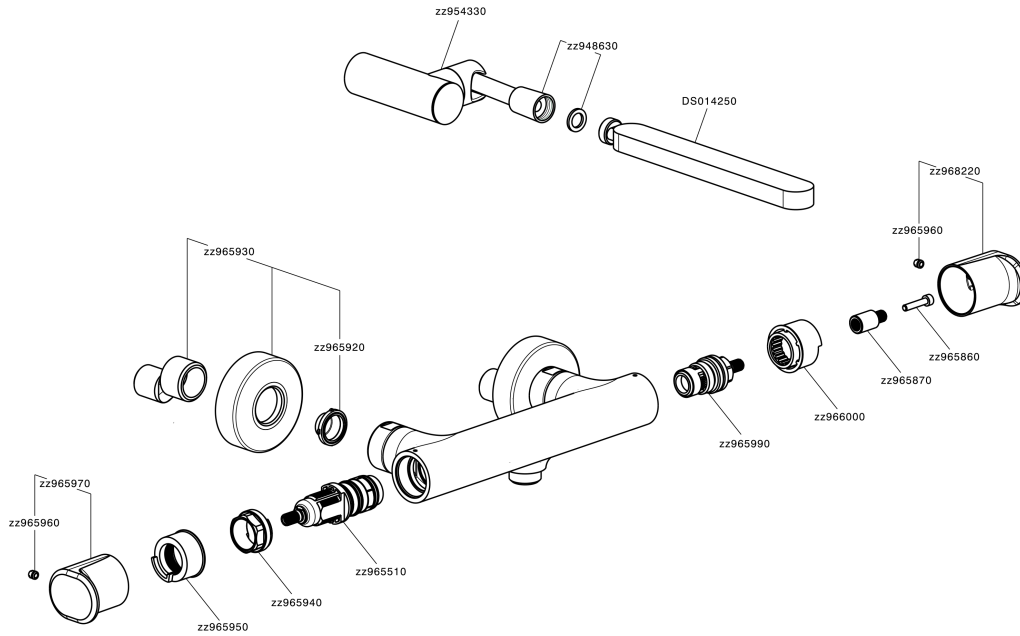

Miscelatore termostatico doccia completo LEVITY_LYD01010

MODELLO **LYD01010**

Miscelatore termostatico doccia completo, supporto doccia snodato murale, doccia monogetto minimalista piatta in ABS, flessibile liscio SUPREME 150 cm

EcoStop

Con il Dispositivo EcoStop l'apertura dell'acqua avviene con un punto duro al 50% circa della portata. Un fermo a metà apertura, da vincere con una leggera forza solo e soltanto quando ci sia una reale necessità di richiesta d'acqua alla massima portata. Ciò permette di consumare fino al 50% in meno di acqua.

SafeTouch

Il sistema SafeTouch Huber mantiene il corpo del miscelatore freddo al tatto durante il funzionamento.

Termostatico

Il Termostatico Huber è il tuo personale gestore dell'acqua che ti aiuta a gestire e controllare acqua ed energia senza sprechi.

Miscelatore termostatico doccia completo LEVITY_LYD01010

LYD01010

<https://www.huberitalia.com/miscelatore-termostatico-doccia-completo-levity-lyd01010>

2025-02-23