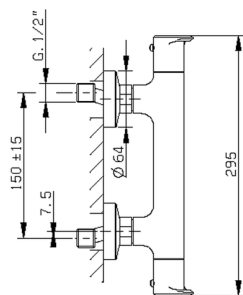

Miscelatore termostatico doccia completo LEVITY_LYD01010

MODELLO **LYD01010**

Miscelatore termostatico doccia completo, supporto doccia snodato murale, doccia monogetto minimalista piatta in ABS, flessibile liscio SUPREME 150 cm

FINITURE DISPONIBILI

-  **21** 21 Cromo
-  **2B** 2B Nichel Lucido
-  **2F** 2F Nichel Spazzolato
-  **40** 40 Nero Opaco
-  **4Q** 4Q Bianco Opaco

CARATTERISTICHE

Ricambio Cartuccia **ZZ96551000**

Cartuccia Termostatica TMX 25

EcoStop

Con il Dispositivo EcoStop l'apertura dell'acqua avviene con un punto duro al 50% circa della portata. Un fermo a metà apertura, da vincere con una leggera forza solo e soltanto quando ci sia una reale necessità di richiesta d'acqua alla massima portata. Ciò permette di consumare fino al 50% in meno di acqua.