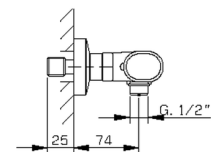

Miscelatore termostatico doccia completo LEVITY_LYD01010

MODELLO **LYD01010**

Miscelatore termostatico doccia completo, supporto doccia snodato murale, doccia monogetto minimalista piatta in ABS, flessibile liscio SUPREME 150 cm