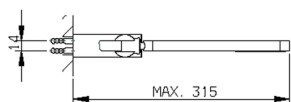

Miscelatore termostatico doccia completo LEVITY_LYD01010

MODELLO **LYD01010**

Miscelatore termostatico doccia completo, supporto doccia snodato murale, doccia monogetto minimalista piatta in ABS, flessibile liscio SUPREME 150 cm

FINITURE DISPONIBILI

-  **21** 21 Cromo
-  **2B** 2B Nichel Lucido
-  **2F** 2F Nichel Spazzolato
-  **40** 40 Nero Opaco
-  **4Q** 4Q Bianco Opaco

CARATTERISTICHE

Ricambio Cartuccia **ZZ96551000**

Cartuccia Termostatica TMX 25