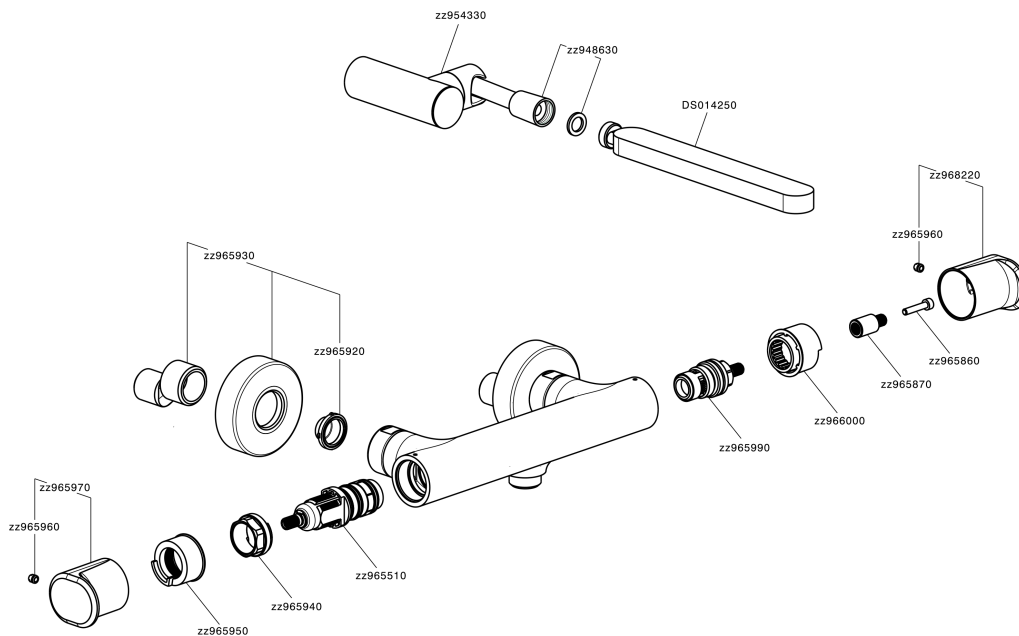

Miscelatore termostatico doccia completo LEVITY_LYD01010

MODELLO **LYD01010**

Miscelatore termostatico doccia completo, supporto doccia snodato murale, doccia monogetto minimalista piatta in ABS, flessibile liscio SUPREME 150 cm

EcoStop

Con il Dispositivo EcoStop l'apertura dell'acqua avviene con un punto duro al 50% circa della portata. Un fermo a metà apertura, da vincere con una leggera forza solo e soltanto quando ci sia una reale necessità di richiesta d'acqua alla massima portata. Ciò permette di consumare fino al 50% in meno di acqua.

SafeTouch

Il sistema SafeTouch Huber mantiene il corpo del miscelatore freddo al tatto durante il funzionamento.

Termostatico

Il Termostatico Huber è il tuo personale gestore dell'acqua che ti aiuta a gestire e controllare acqua ed energia senza sprechi.

Miscelatore termostatico doccia completo LEVITY_LYD01010

LYD01010

<https://www.huberitalia.com/miscelatore-termostatico-doccia-completo-levity-lyd01010>

2025-02-23