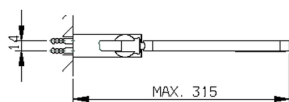

Miscelatore termostatico doccia completo LEVITY_LYD01010

MODELLO **LYD01010**

Miscelatore termostatico doccia completo, supporto doccetta snodato murale, doccetta monogetto minimalista piatta in ABS, flessibile liscio SUPREME 150 cm