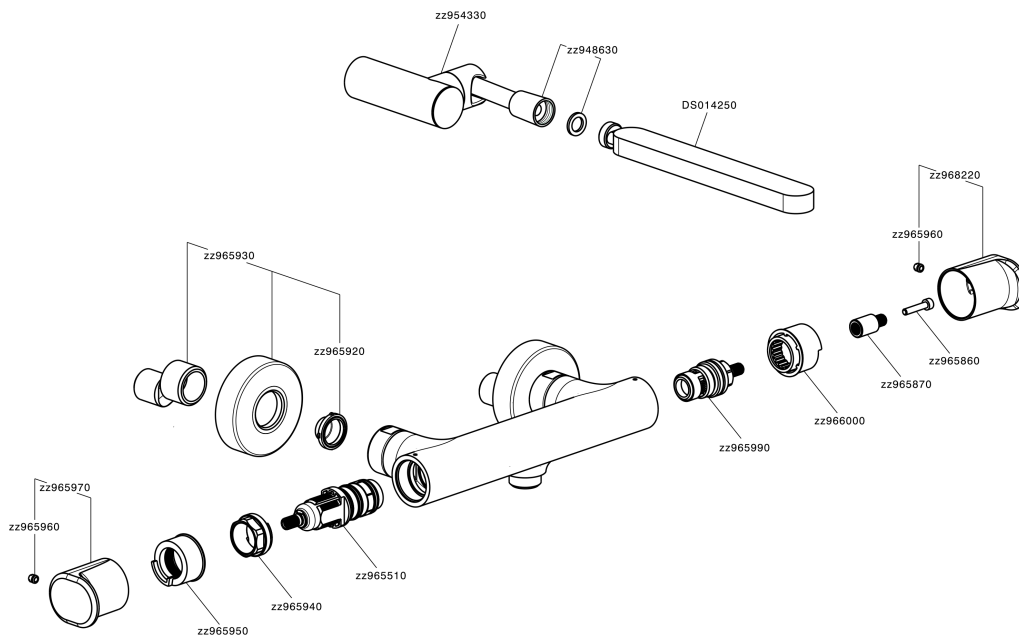

Miscelatore termostatico doccia completo LEVITY_LYD01010

MODELLO **LYD01010**

Miscelatore termostatico doccia completo, supporto doccetta snodato murale, doccetta monogetto minimalista piatta in ABS, flessibile liscio SUPREME 150 cm

EcoStop

Con il Dispositivo EcoStop l'apertura dell'acqua avviene con un punto duro al 50% circa della portata. Un fermo a metà apertura, da vincere con una leggera forza solo e soltanto quando ci sia una reale necessità di richiesta d'acqua alla massima portata. Ciò permette di consumare fino al 50% in meno di acqua.

SafeTouch

Il sistema SafeTouch Huber mantiene il corpo del miscelatore freddo al tatto durante il funzionamento.

Termostatico

Il Termostatico Huber è il tuo personale gestore dell'acqua che ti aiuta a gestire e controllare acqua ed energia senza sprechi.

Miscelatore termostatico doccia completo LEVITY_LYD01010

LYD01010

<https://www.huberitalia.com/miscelatore-termostatico-doccia-completo-levity-lyd01010>

2025-02-22