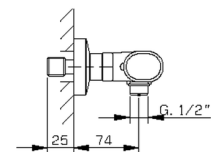

Miscelatore termostatico doccia completo LEVITY_LYD01010

MODELLO **LYD01010**

Miscelatore termostatico doccia completo, supporto doccetta snodato murale, doccetta monogetto minimalista piatta in ABS, flessibile liscio SUPREME 150 cm