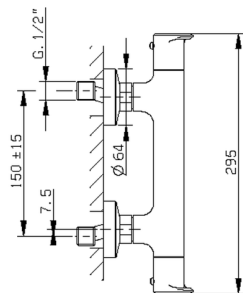

Miscelatore termostatico doccia completo LEVITY_LYD01010

MODELLO **LYD01010**

Miscelatore termostatico doccia completo, supporto doccetta snodato murale, doccetta monogetto minimalista piatta in ABS, flessibile liscio SUPREME 150 cm

FINITURE DISPONIBILI

-  **21** 21 Cromo
-  **2B** 2B Nichel Lucido
-  **2F** 2F Nichel Spazzolato
-  **40** 40 Nero Opaco
-  **4Q** 4Q Bianco Opaco

CARATTERISTICHE

Ricambio Cartuccia **ZZ96551000**

Cartuccia Termostatica TMX 25

EcoStop

Con il Dispositivo EcoStop l'apertura dell'acqua avviene con un punto duro al 50% circa della portata. Un fermo a metà apertura, da vincere con una leggera forza solo e soltanto quando ci sia una reale necessità di richiesta d'acqua alla massima portata. Ciò permette di consumare fino al 50% in meno di acqua.