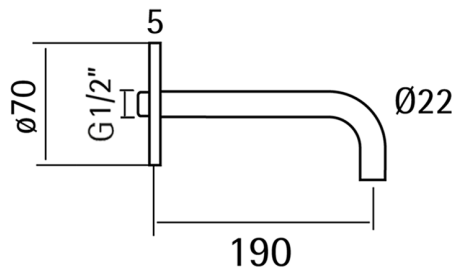

## Bocca di erogazione LYNOX\_LX000240

MODELLO **LX000240**

Bocca di erogazione, L. 190 mm, attacco 1/2" M, Inox AISI 316L

FINITURE DISPONIBILI

**D1** D1 Inox Spazzolato

CARATTERISTICHE

2024-10-22