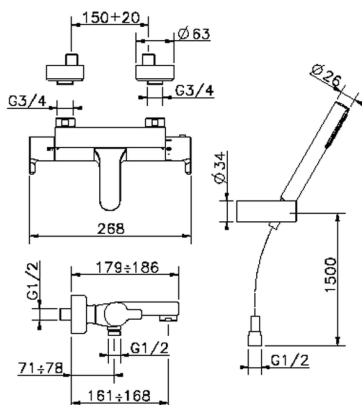

## Miscelatore termostatico vasca completo H2\_H2D21010

MODELLO **H2D21010**

Miscelatore termostatico vasca completo, supporto doccia a snodo murale, doccia a mano monogetto minimalista in ABS D.26 mm, flex Ottone 150 cm

FINITURE DISPONIBILI

**21** 21 Cromo

CARATTERISTICHE

Ricambio Cartuccia **22.03A.AR - ZZ97080004**

**Cartuccia Termostatica Argo 1 (filtro corto)**

### DeviaStop

La tecnologia Devia Stop di Huber consente con un semplice movimento rotativo di gestire la portata dell'acqua e di scegliere la modalità d'erogazione (soffione, doccia a mano).