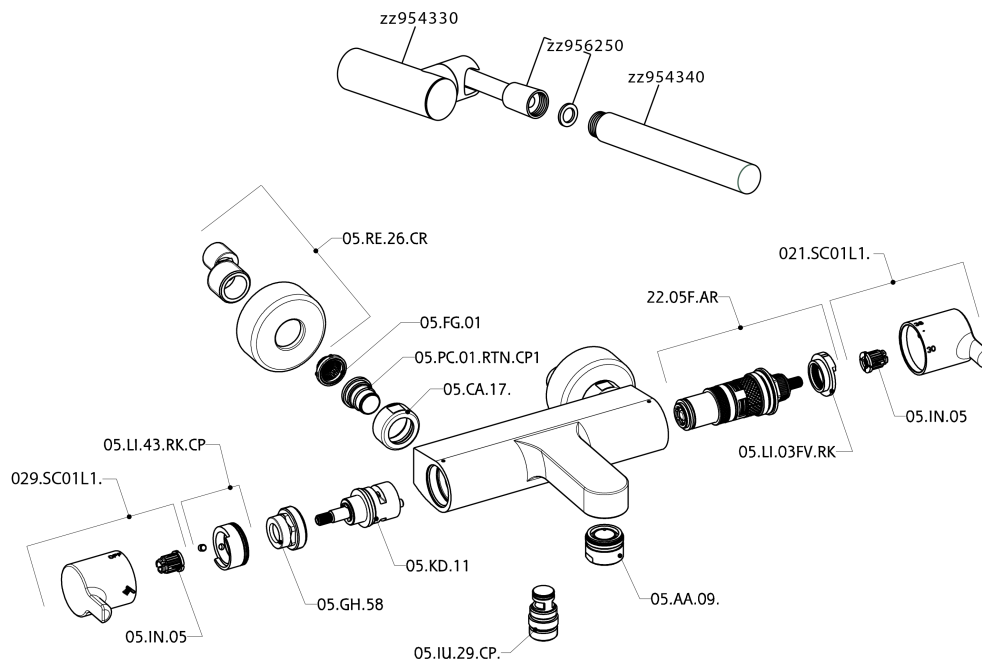

Miscelatore termostatico vasca completo H2_H2D21010

H2D21010

<https://www.huberitalia.com/miscelatore-termostatico-vasca-completo-h2-h2d21010>

2025-04-19