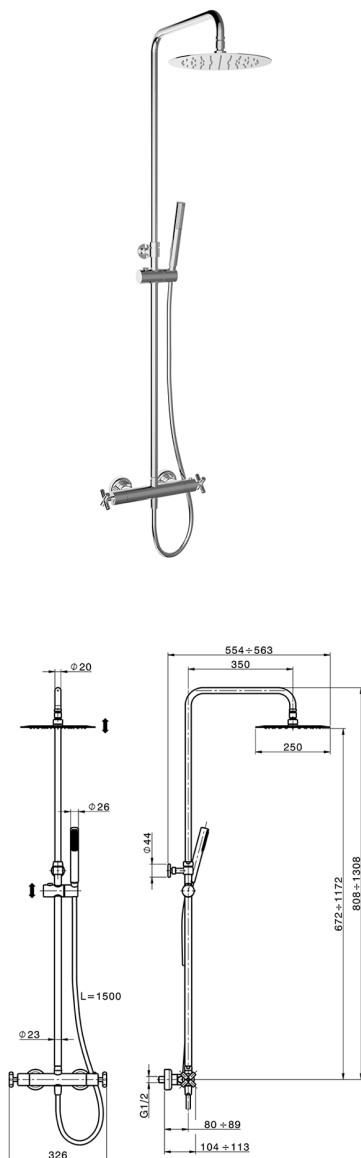

## Colonna doccia termostatica 2 funzioni COLUMNS\_SUC8201D

MODELLO **SUC8201D**

Colonna doccia termostatica 2 funzioni, devia stop 2 uscite, colonna telescopica, supporto doccetta scorrevole, doccetta monogetto minimalista in ABS D.26 mm, soffione tondo D.250 mm in INOX, flessibile liscio SUPREME 150 cm

FINITURE DISPONIBILI

**21** 21 Cromo

CARATTERISTICHE

Ricambio Cartuccia **24.04A.PP**

**Cartuccia Termostatica Plus P 8X20**

### DeviaStop

La tecnologia Devia Stop di Huber consente con un semplice movimento rotativo di gestire la portata dell'acqua e di scegliere la modalità d'erogazione (soffione, doccetta a mano).