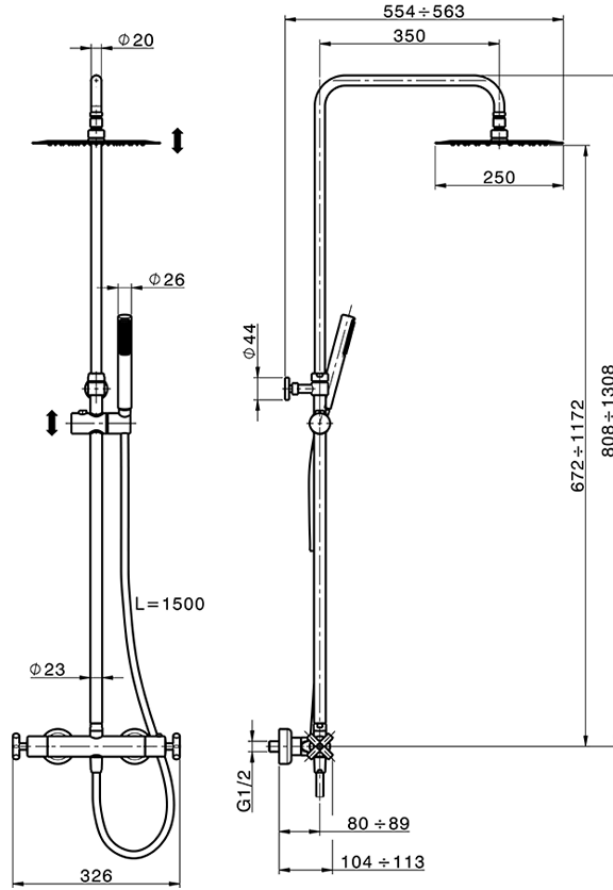

## Colonna doccia termostatica 2 funzioni COLUMNS\_SUC8201D

SUC8201D

<https://www.huberitalia.com/colonna-doccia-termostatica-2-funzioni-columns-suc8201d>

2025-03-12