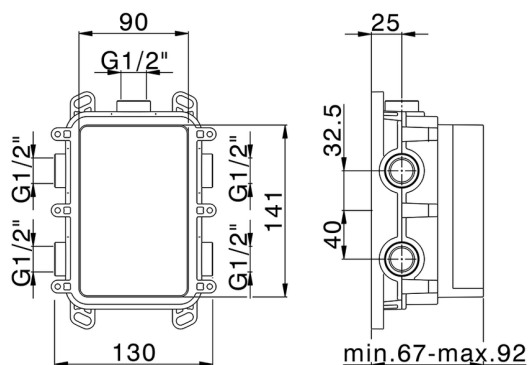

Termostatico

Il Termostatico Huber è il tuo personale gestore dell'acqua che ti aiuta a gestire e controllare acqua ed energia senza sprechi.

2025-02-23