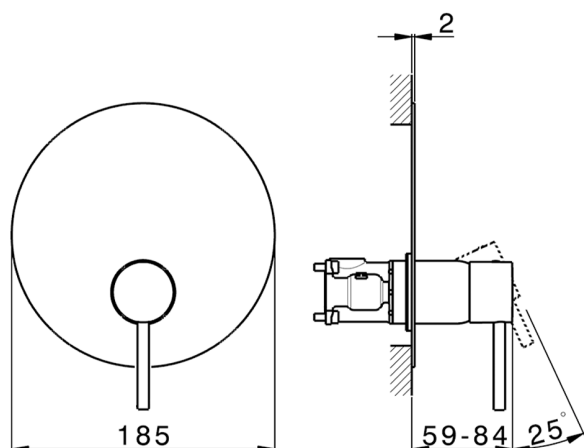

## Completo Monocomando per One-Box NUOVA KIRUNA\_K20BM010

MODELLO **K20BM010**

Completo Monocomando per One-Box, 1 uscita, profondità minima di installazione 67 mm, senza parte incasso, per art. ZB00B030-ZB00B031

### CARATTERISTICHE

Ricambio Cartuccia **ZZ97179000**

**Cartuccia Monocomando 35 mm**

Installazione **Incasso**

Parti Incasso necessarie **ZB00B031**

**ZB00B030**