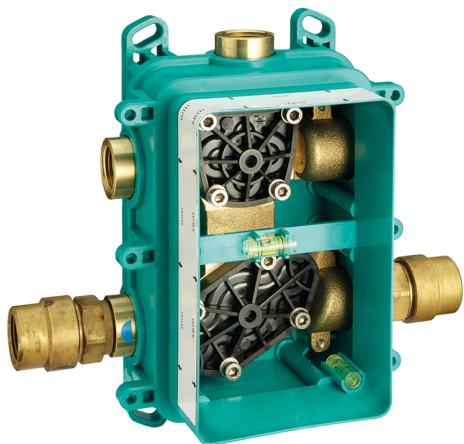

## Completo Monocomando per One-Box NUOVA KIRUNA\_K20BM010

MODELLO **K20BM010**

Completo Monocomando per One-Box, 1 uscita, profondità minima di installazione 67 mm, senza parte incasso, per art. ZB00B030-ZB00B031

### CARATTERISTICHE

Ricambio Cartuccia **ZZ97179000**

**Cartuccia Monocomando 35 mm**

Installazione **Incasso**

Parti Incasso necessarie **ZB00B031**

**ZB00B030**

## One-Box Universale per incasso ONE BOX\_ZB00B031

MODELLO **ZB00B031**

One-Box Universale per incasso, per termostatico o monocomando 1 o 2 o 3 uscite, senza parte esterna, con silenziosi, con guarnizione per sigillatura

## One-Box Universale per incasso ONE BOX\_ZB00B030

MODELLO **ZB00B030**

One-Box Universale per incasso, per termostatico o monocomando 1 o 2 o 3 uscite, senza parte esterna, senza silenzianti, con guarnizione per sigillatura