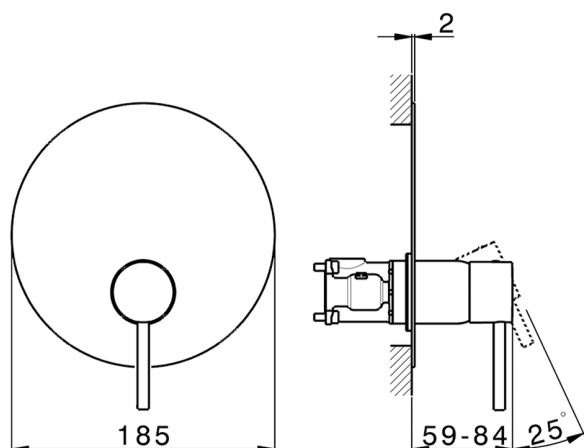

Completo Monocomando per One-Box NUOVA KIRUNA_K20BM010

MODELLO **K20BM010**

Completo Monocomando per One-Box, 1 uscita, profondità minima di installazione 67 mm, senza parte incasso, per art. ZB00B030-ZB00B031

Cartuccia Monocomando 35 mm

Installazione **Incasso**

Parti Incasso necessarie **ZB00B031**

ZB00B030

One-Box Universale per incasso ONE BOX_ZB00B031

MODELLO **ZB00B031**

One-Box Universale per incasso, per termostatico o monocomando 1 o 2 o 3 uscite, senza parte esterna, con silenziosi, con guarnizione per sigillatura