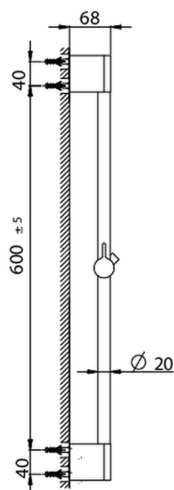

Asta saliscendi Levity SHOWER_SS012060

MODELLO **SS012060**

Asta saliscendi, asta 61 cm con supporto scorrevole

FINITURE DISPONIBILI

CARATTERISTICHE

2025-03-14