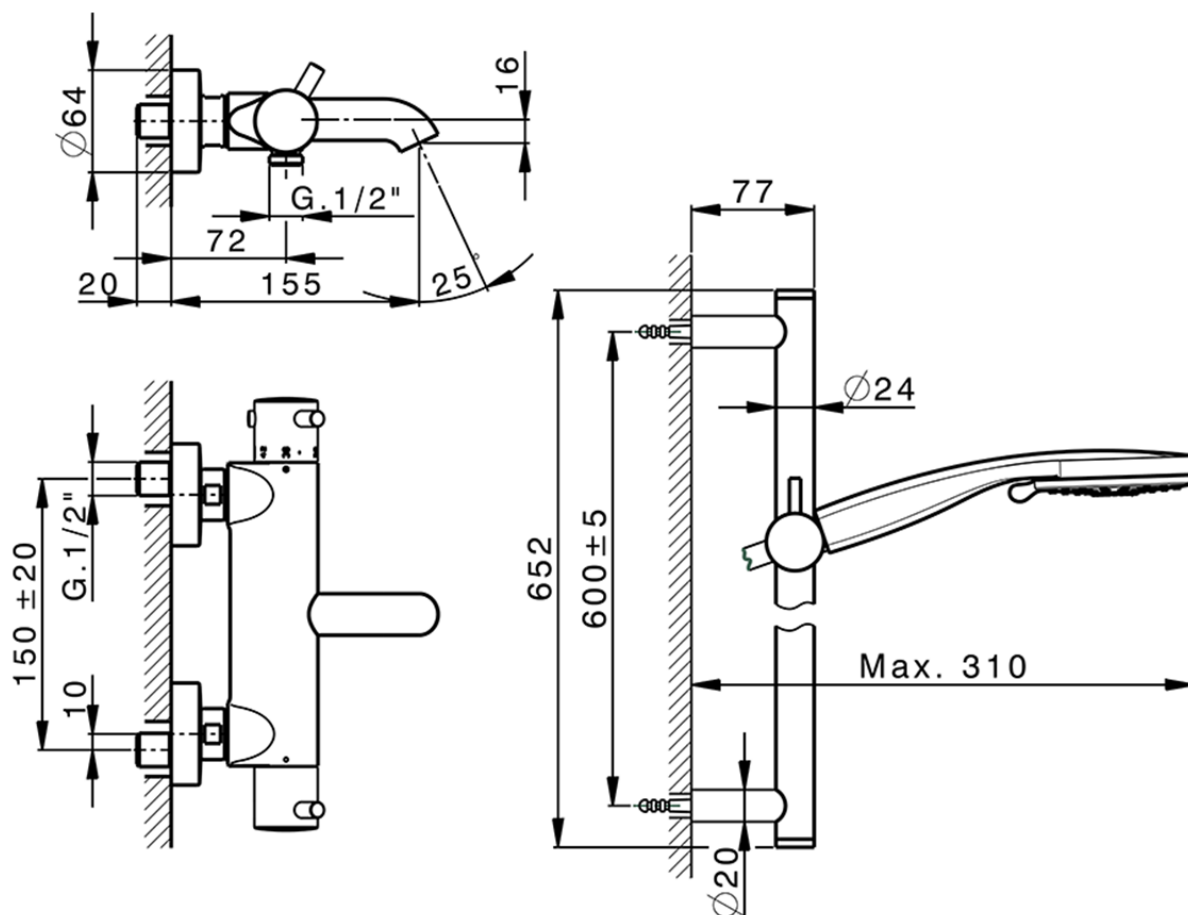

Miscelatore termostatico vasca con saliscendi NUOVA KIRUNA_K2S23016

K2S23016

<https://huberitalia.com/miscelatore-termostatico-vasca-con-saliscendi-nuova-kiruna-k2s23016>

2024-11-21