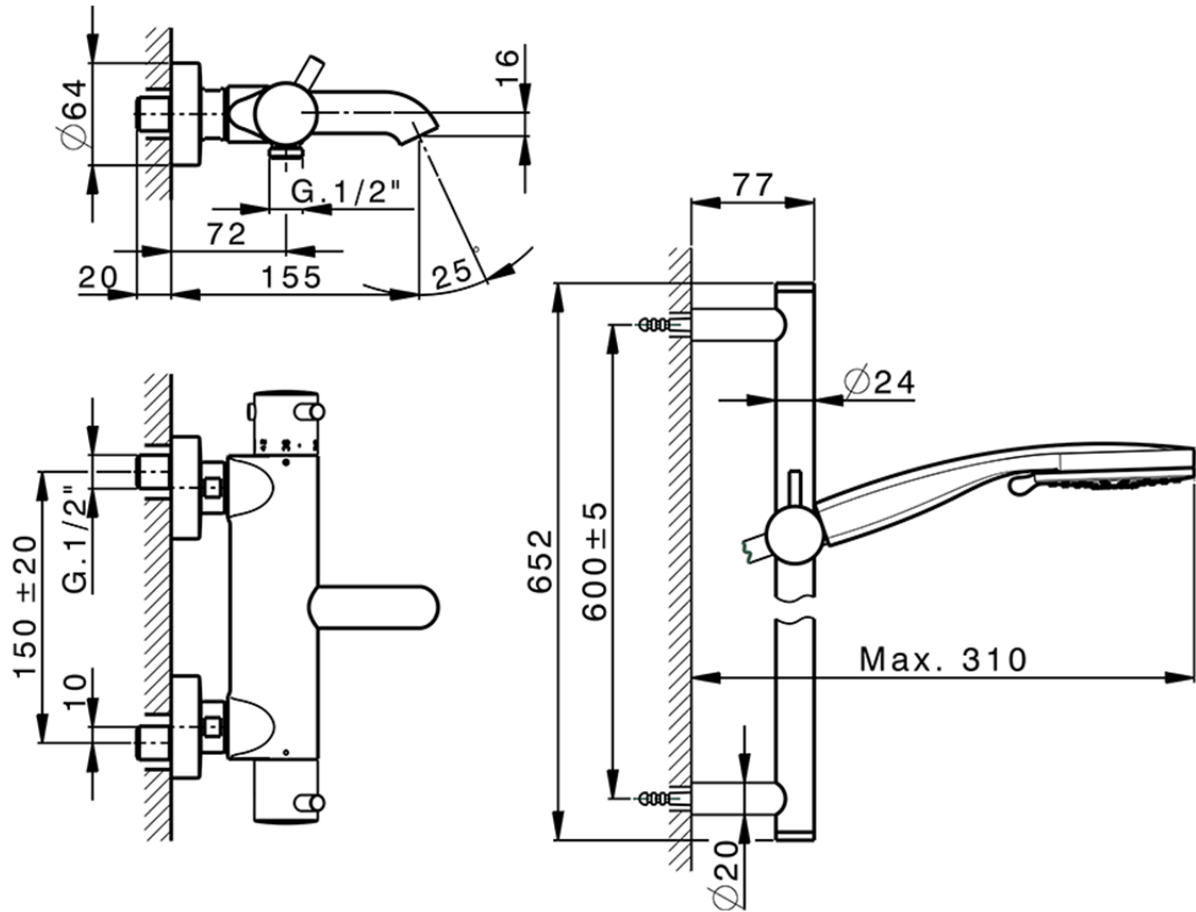

## Miscelatore termostatico vasca con saliscendi NUOVA KIRUNA\_K2S23016

K2S23016

<https://huberitalia.com/miscelatore-termostatico-vasca-con-saliscendi-nuova-kiruna-k2s23016>

2024-11-24