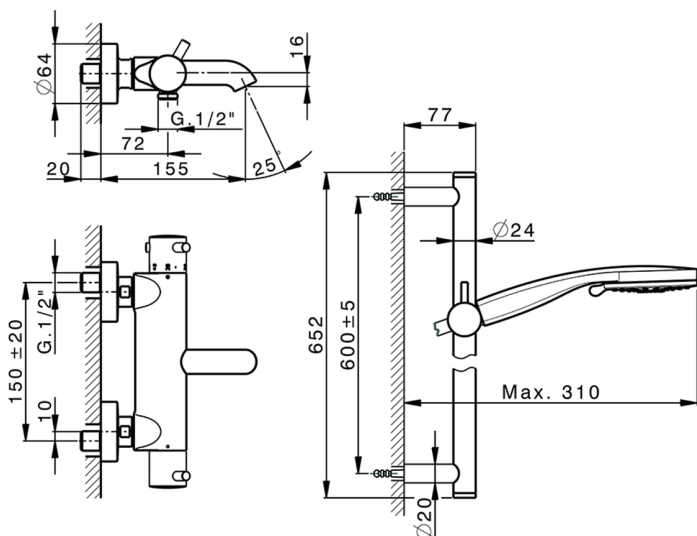

Miscelatore termostatico vasca con saliscendi NUOVA KIRUNA_K2S23016

MODELLO **K2S23016**

Miscelatore termostatico vasca con saliscendi, asta saliscendi 60 cm con supporto scorrevole, doccetta 3 getti D.100 mm ABS, flessibile liscio SUPREME 150 cm

FINITURE DISPONIBILI

-  **21** 21 Cromo
-  **26** 26 Vecchio Rame
-  **2F** 2F Nichel Spazzolato
-  **2W** 2W Oro Spazzolato
-  **40** 40 Nero Opaco
-  **4Q** 4Q Bianco Opaco

CARATTERISTICHE

Ricambio Cartuccia **24.04A.PP**

Cartuccia Termostatica Plus P 8X20

DeviaStop

La tecnologia Devia Stop di Huber consente con un semplice movimento rotativo di gestire la portata dell'acqua e di scegliere la modalità d'erogazione (soffione, doccetta a mano).