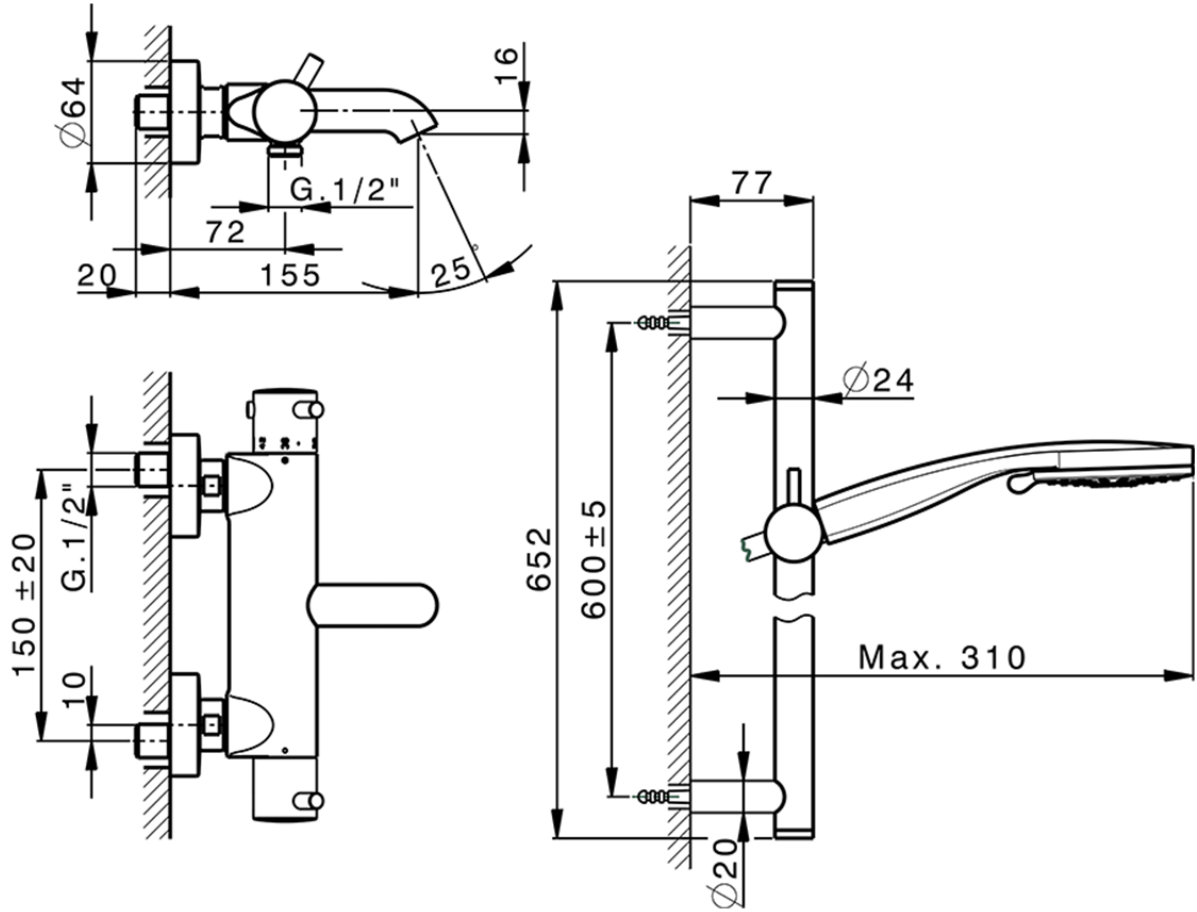

Miscelatore termostatico vasca con saliscendi NUOVA KIRUNA_K2S23016

K2S23016

<https://huberitalia.com/miscelatore-termostatico-vasca-con-saliscendi-nuova-kiruna-k2s23016>

2024-11-21