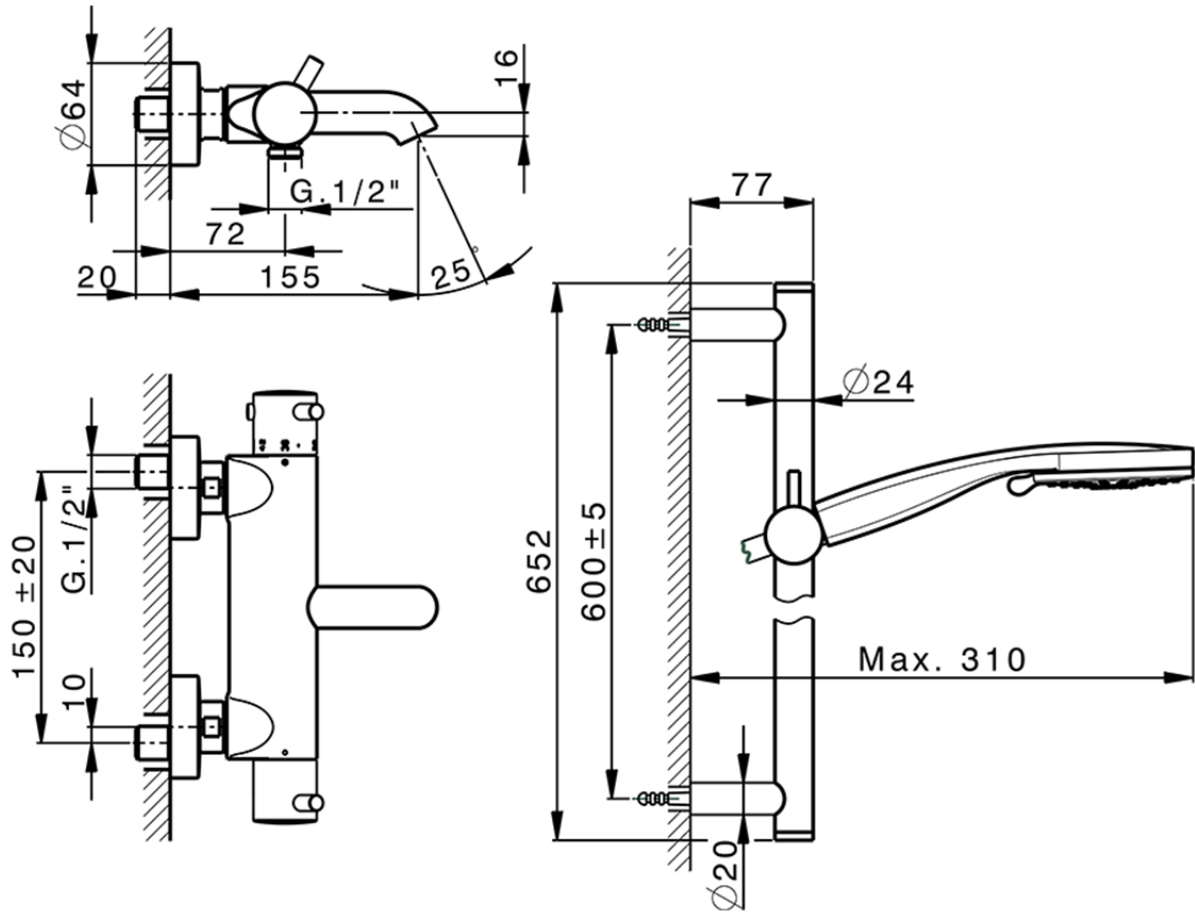

## Miscelatore termostatico vasca con saliscendi NUOVA KIRUNA\_K2S23016

K2S23016

<https://huberitalia.com/miscelatore-termostatico-vasca-con-saliscendi-nuova-kiruna-k2s23016>

2024-11-23