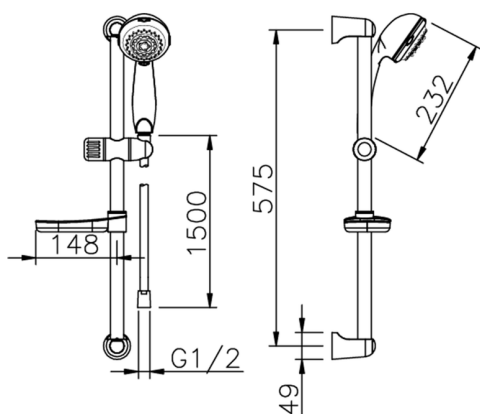

## Completo doccia saliscendi SHOWER\_62.36H.

MODELLO **62.36H.**

Completo doccia saliscendi, asta 57 cm con supporto scorrevole, doccetta 5 getti, flex Ottone 150 cm

FINITURE DISPONIBILI

CARATTERISTICHE

2024-12-22