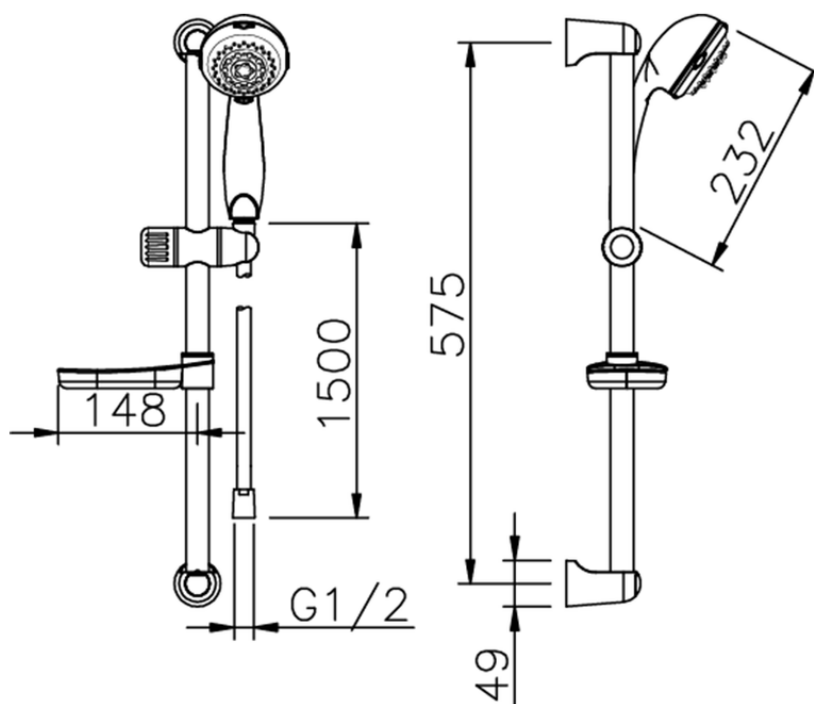

## Completo doccia saliscendi SHOWER\_62.36H.

62.36H.

<https://www.huberitalia.com/completo-doccia-saliscendi-shower-62-36h>

2024-12-22