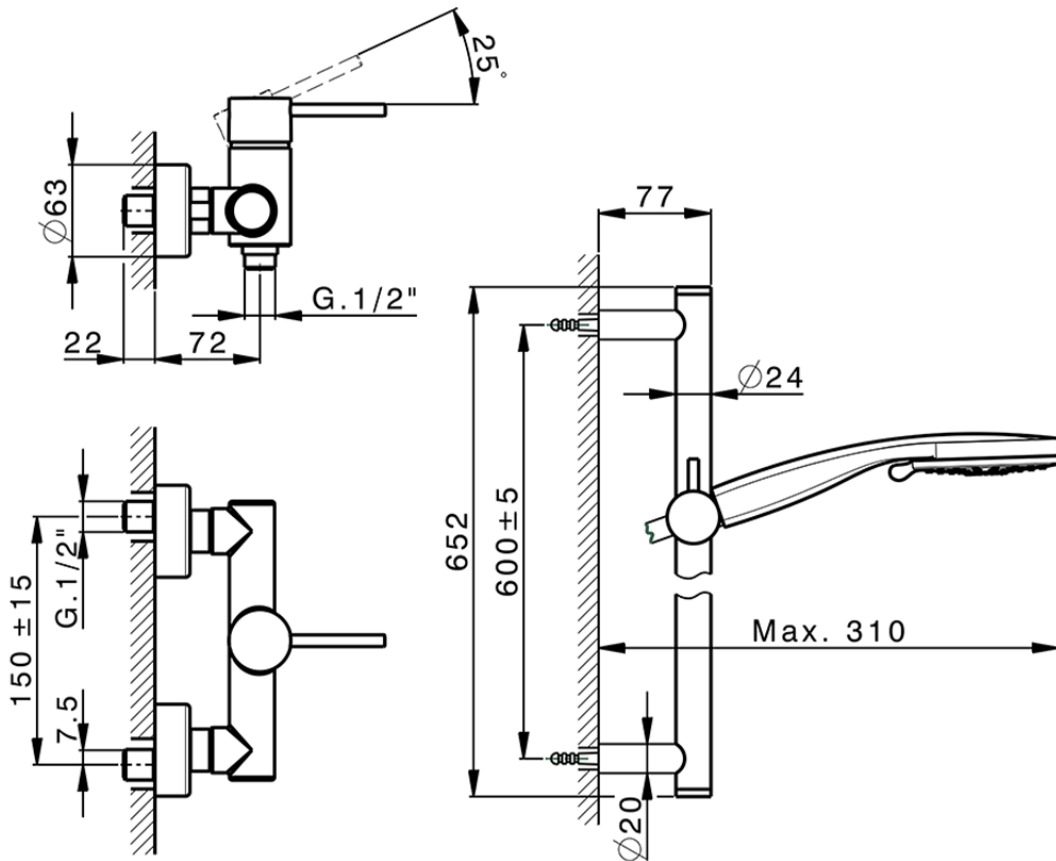

Miscelatore monocomando doccia completo NUOVA KIRUNA_K2000460

K2000460

<https://huberitalia.com/miscelatore-monocomando-doccia-completo-nuova-kiruna-k2000460>

2024-11-21