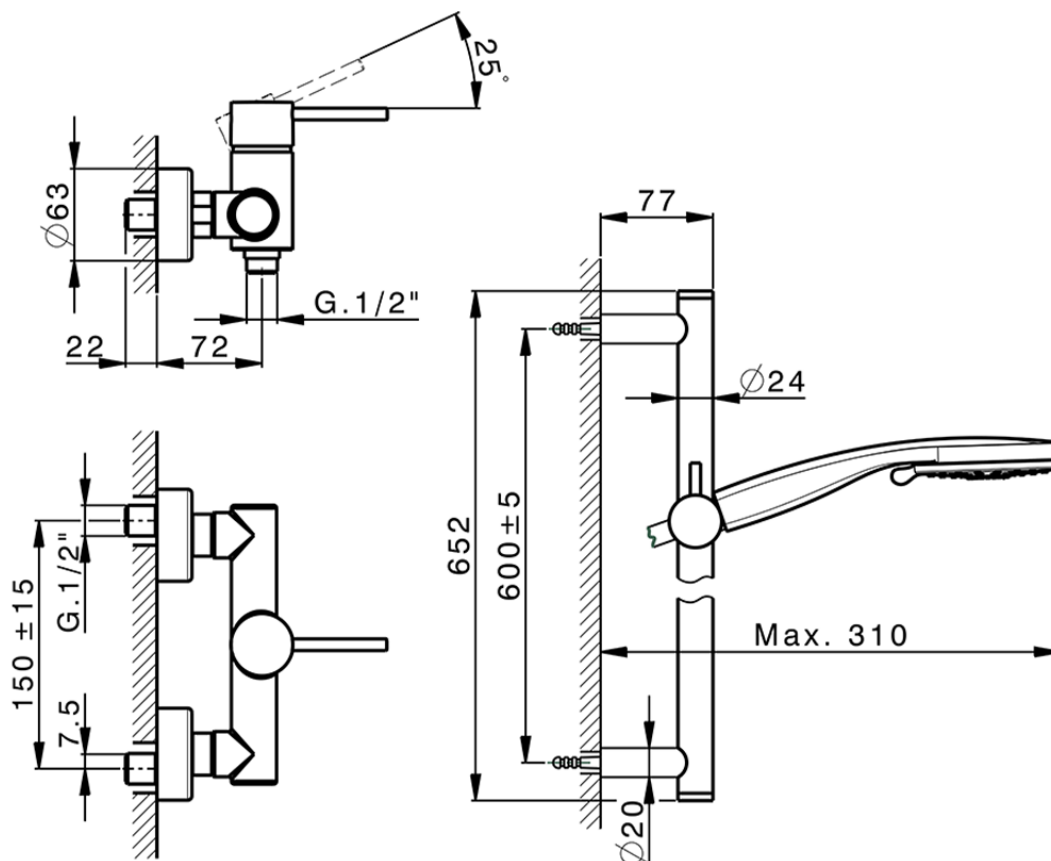

## Miscelatore monocomando doccia completo NUOVA KIRUNA\_K2000460

K2000460

<https://huberitalia.com/miscelatore-monocomando-doccia-completo-nuova-kiruna-k2000460>

2024-11-23