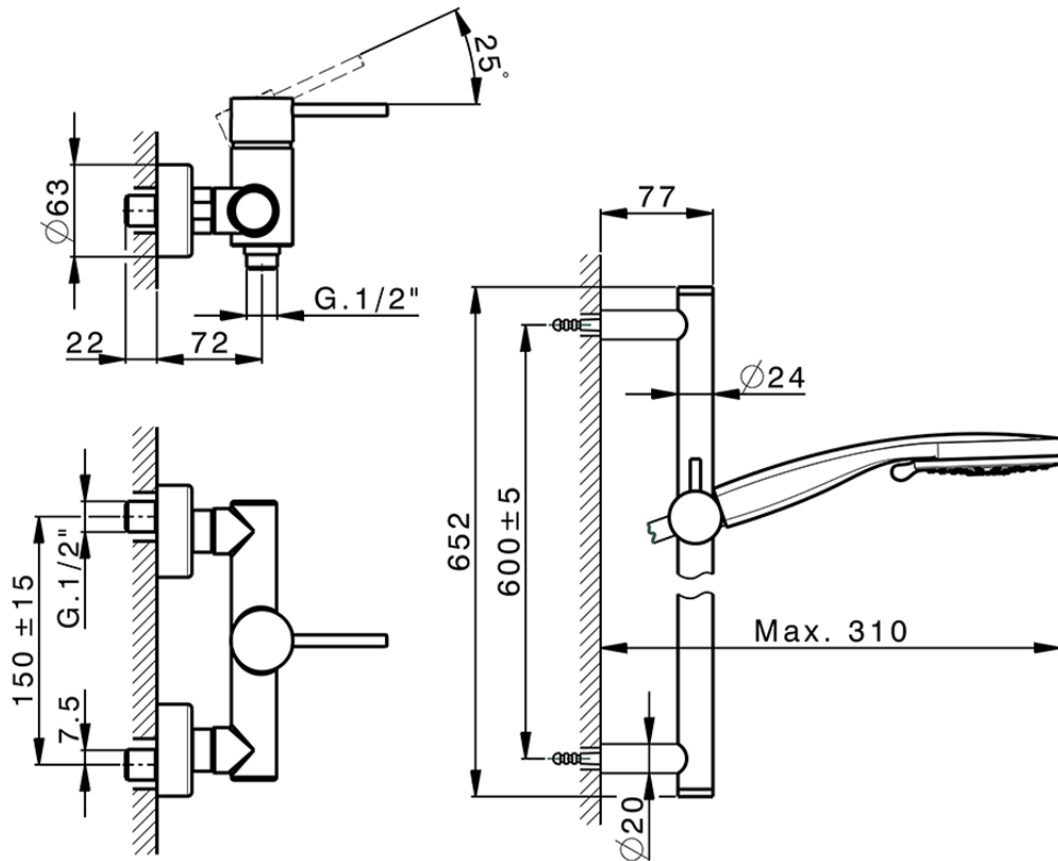

Miscelatore monocomando doccia completo NUOVA KIRUNA_K2000460

K2000460

<https://huberitalia.com/miscelatore-monocomando-doccia-completo-nuova-kiruna-k2000460>

2024-11-21