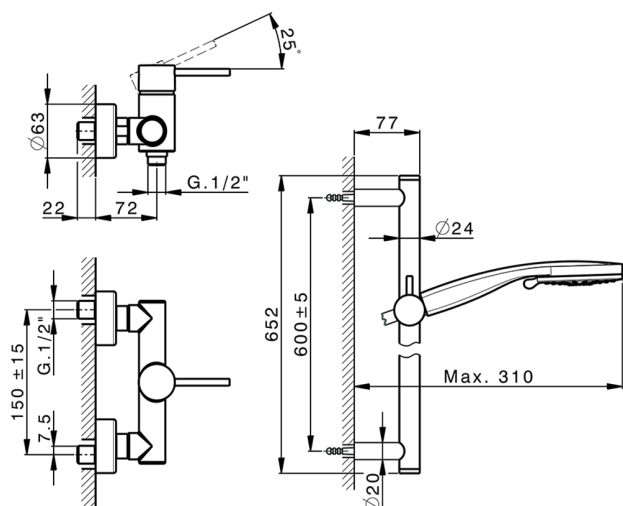

Miscelatore monocomando doccia completo NUOVA KIRUNA_K2000460

MODELLO **K2000460**

Miscelatore monocomando doccia completo, asta saliscendi 60 cm con supporto scorrevole, doccetta 3 getti D.100 mm ABS, flessibile liscio SUPREME 150 cm

FINITURE DISPONIBILI

-  **21** 21 Cromo
-  **26** 26 Vecchio Rame
-  **2F** 2F Nichel Spazzolato
-  **2W** 2W Oro Spazzolato
-  **40** 40 Nero Opaco
-  **4Q** 4Q Bianco Opaco

CARATTERISTICHE

Ricambio Cartuccia **ZZ95409000**

Cartuccia Monocomando 35 mm

EcoStop

Con il Dispositivo EcoStop l'apertura dell'acqua avviene con un punto duro al 50% circa della portata. Un fermo a metà apertura, da vincere con una leggera forza solo e soltanto quando ci sia una reale necessità di richiesta d'acqua alla massima portata. Ciò permette di consumare fino al 50% in meno di acqua.